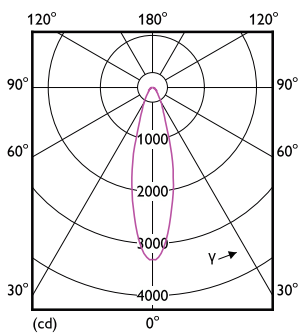

Fotometrische gegevens

Light Distribution Diagram - MAS LEDExpertColor 20-100W 940 AR111 24D

Accent Lighting Spots - MAS LEDExpertColor 20-100W 940 AR111 24D