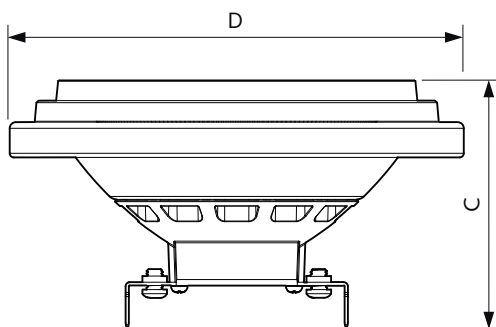

MASTER LEDspot ExpertColor AR111

T-behuizing maximaal (nom.)	77 °C
Dimbaarheid en regelsystemen	
Dimbaar	Alleen met specifieke dimmers
Eigenschappen behuizing en afmetingen	
Lampafwerking	Helder
Lampvorm	AR111
Keurmerken en classificaties	
Energie-efficiëntielabel	G
Geschikt voor accentverlichting	Ja
Energieverbruik kWh/1.000 uur	20 kWh
EPREL-registratienummer	1122534
EU RoHS-conform	Ja

Productgegevens	
Full EOC	871951442973400
Productnaam voor bestelling	MAS LEDExpertColor 20-100W 940 AR111 24D
Bestelcode	42973400
Lokale code	8719514429734
Numerator - Aantal per pak	1
Numerator - Dozen per buitendoos	6
Materiaalnummer (12NC)	929003478802
Volledige productnaam	MAS LEDExpertColor 20-100W 940 AR111 24D
EAN/UPC - Case	8719514429741

Maatschets

Product	D	C
MAS LEDExpertColor 20-100W 940 AR111 24D	111 mm	62 mm