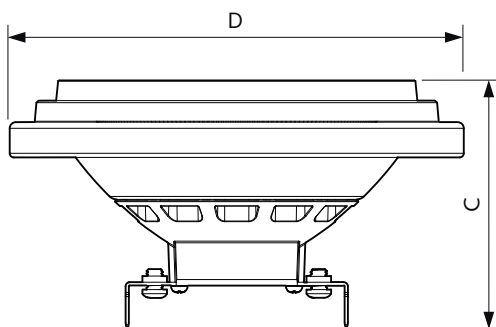

MASTER LEDspot ExpertColor AR111

T-behuizing maximaal (nom.)	77 °C
Dimbaarheid en regelsystemen	
Dimbaar	Alleen met specifieke dimmers
Eigenschappen behuizing en afmetingen	
Lampafwerking	Helder
Lampvorm	AR111
Keurmerken en classificaties	
Energie-efficiëntielabel	G
Geschikt voor accentverlichting	Ja
Energieverbruik kWh/1.000 uur	20 kWh
EPREL-registratienummer	1122533
EU RoHS-conform	Ja

Productgegevens	
Full EOC	871951442969700
Productnaam voor bestelling	MAS LEDExpertColor 20-100W 930 AR111 24D
Bestelcode	42969700
Lokale code	8719514429697
Numerator - Aantal per pak	1
Numerator - Dozen per buitendoos	6
Materiaalnummer (12NC)	929003478702
Volledige productnaam	MAS LEDExpertColor 20-100W 930 AR111 24D
EAN/UPC - Case	8719514429703

Maatschets

Product	D	C
MAS LEDExpertColor 20-100W 930 AR111 24D	111 mm	62 mm