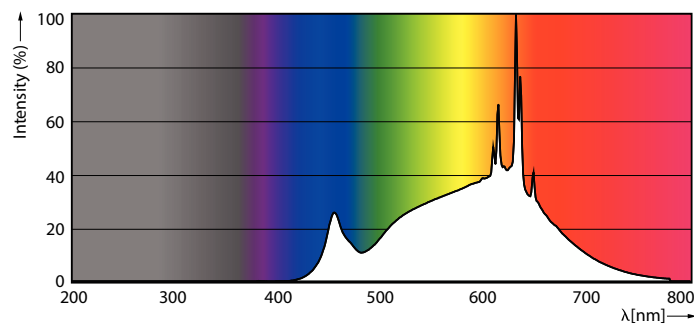

Fotometrische gegevens

Spectral Power Distribution Colour - MAS LEDExpertColor 20-100W 930 AR111 24D