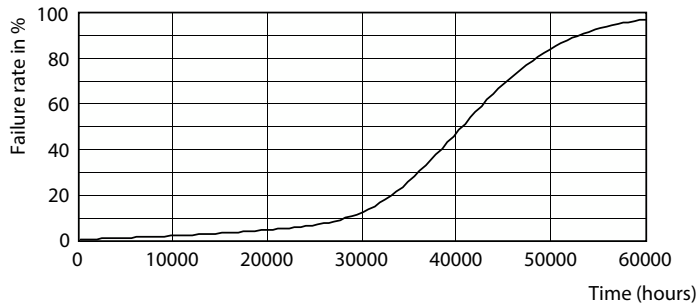

MASTER LEDspot ExpertColor AR111

Fotometrische gegevens

© Philips Lighting B.V. 2023

Accent Lighting Spots - MAS LEDExpertColor 20-100W 930 AR111 24D

Levensduur

Life Expectancy Diagram - MAS LEDExpertColor 20-100W 930 AR111 24D