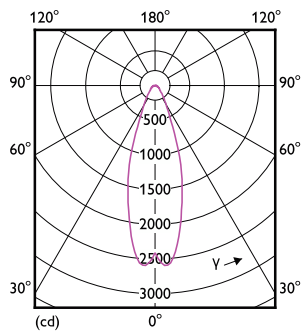

Maatschets

Product	D	C
MAS LEDExpertColor 20-100W 930 AR111 24D	111 mm	62 mm

Fotometrische gegevens

Spectral Power Distribution Colour - MAS LEDExpertColor 20-100W 930 AR111 24D

Light Distribution Diagram - MAS LEDExpertColor 20-100W 930 AR111 24D