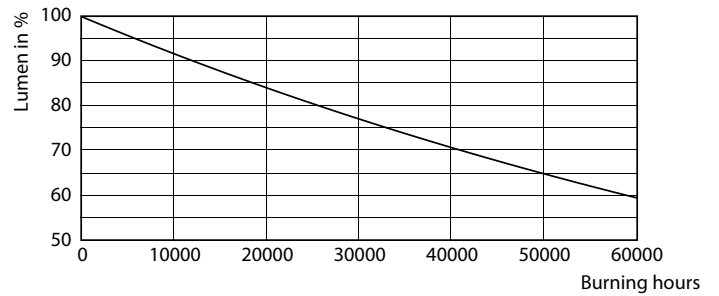

MASTER LEDspot ExpertColor AR111

Fotometrische gegevens

Light Distribution Diagram - MAS ExpertColor 14.8-75W 930 AR111 24D

Levensduur

Life Expectancy Diagram - MAS ExpertColor 14.8-75W 930 AR111 24D

Lumen Maintenance Diagram - MAS ExpertColor 14.8-75W 930 AR111 24D