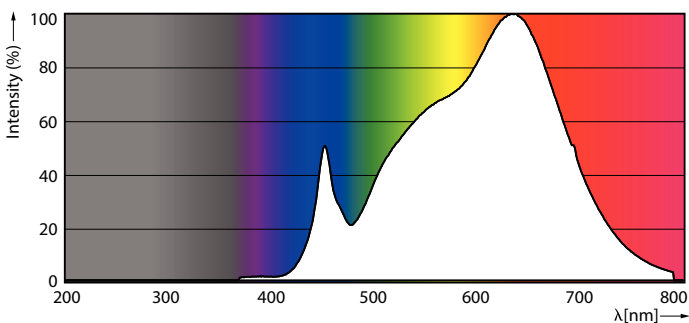

Product gegevens

Algemene informatie	
Lamptype	LED
Meetreferentie van lichtstroom	Narrow Cone
Schakelcyclus	50.000
Nominale levensduur	40.000 hr
Lampvoet	G53 [G53]
Gegevens lichttechniek	
Kleurcode	930 [CCT of 3000K]
Bundelhoek (nom.)	24 graden
Lichtstroom	875 lm
Lichtsterkte (nom.)	3.000 cd
Kleuraanduiding	Wit (WH)
Gecorreleerde kleurtemperatuur (nom)	3000 K
Lichtrendement (nominaal)	59 lm/W
Kleurconsistentie	<4
Kleurweergave-index (CRI)	95
LLMF bij einde nominale levensduur (nom.)	70 %

Maatschets

Product	D	C
MAS ExpertColor 14.8-75W 930 AR111 24D	111 mm	61 mm

Fotometrische gegevens

Spectral Power Distribution Colour - MAS ExpertColor 14.8-75W 930 AR111 24D

Accent Lighting Spots - MAS ExpertColor 14.8-75W 930 AR111 24D