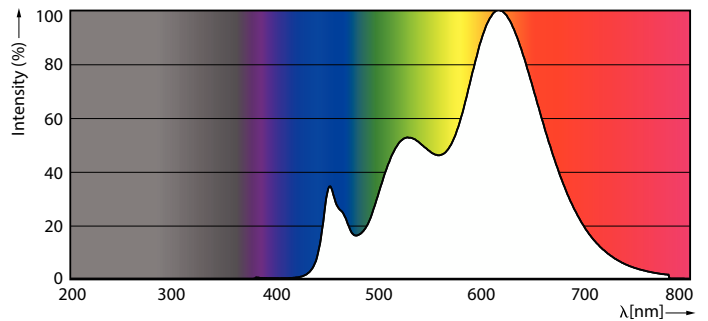

Accent Lighting Spots - CorePro LEDspot ND 9-60W 927 PAR38 25D

Spectral Power Distribution Colour - CorePro LEDspot ND 9-60W 927 PAR38 25D