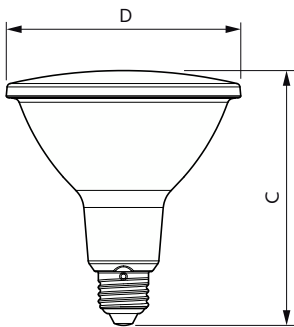

Operationele temperatuur	
T-behuizing maximaal (nom.)	70 °C

Dimbaarheid en regelsystemen	
Dimbaar	Nee

CorePro LEDspot PAR

Eigenschappen behuizing en afmetingen

Lampafwerking	Helder
Lampvorm	PAR38 [PAR 4,75 inch/121 mm]

Maatschets

Product	D	C
CorePro LEDspot ND 9-60W 927 PAR38 25D	122 mm	134 mm

Fotometrische gegevens

Accent Lighting Spots - CorePro LEDspot ND 9-60W 927 PAR38 25D

Spectral Power Distribution Colour - CorePro LEDspot ND 9-60W 927 PAR38 25D