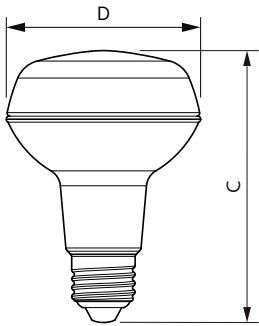

CorePro LEDspot reflectorlampen

Dimbaarheid en regelsystemen

Dimbaar	Alleen met specifieke dimmers

Eigenschappen behuizing en afmetingen

Lampafwerking	Helder
Lampvorm	R80 [R 80 mm]

Keurmerken en classificaties

Energie-efficiëntielabel	F
Geschikt voor accentverlichting	Ja
Energieverbruik kWh/1.000 uur	9 kWh
EPREL-registratienummer	438116
CE-markering	Ja
EU RoHS-conform	Ja

Productgegevens

Full EOC	871951431236400
Productnaam voor bestelling	CoreProLEDspot D8.5-100W R80 E27 827 36D
Bestelcode	31236400
Lokale code	31236400
Numerator - Aantal per pak	1
Numerator - Dozen per buitendoos	6
Materiaalnummer (12NC)	929002996902
Volledige productnaam	CoreProLEDspot D8.5-100W R80 E27 827 36D
EAN/UPC - Case	8719514312371

Maatschets

Product	D	C
CoreProLEDspot D8.5-100W R80 E27 827 36D	80 mm	112 mm