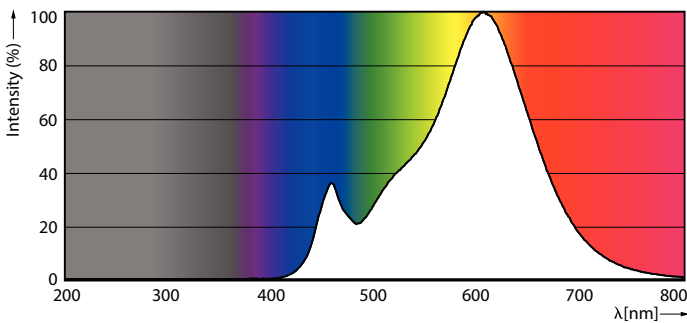

Fotometrische gegevens

Spectral Power Distribution Colour - CoreProLEDspot D8.5-100W R80 E27 827 36D