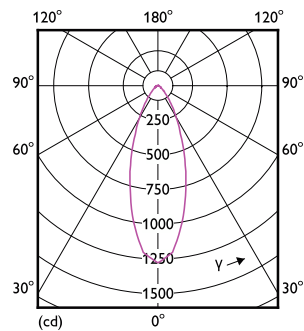

## Maatschets

Product	D	C
CoreProLEDspot D8.5-100W R80 E27 827 36D	80 mm	112 mm

## Fotometrische gegevens

Spectral Power Distribution Colour - CoreProLEDspot D8.5-100W R80 E27 827 36D

Light Distribution Diagram - CoreProLEDspot D8.5-100W R80 E27 827 36D