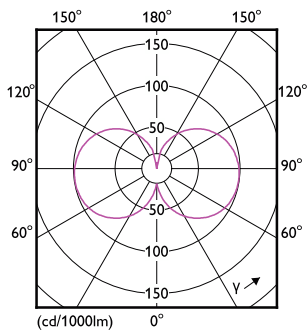

Product gegevens

Algemene informatie			
Lamptype	LED	Lampstroom (nom.)	40 mA
Meetreferentie van lichtstroom	Sphere	Overeenkomstig vermogen	60 W
Schakelcyclus	8.000	Opstarttijd (nom.)	0,5 s
Nominale levensduur	15.000 hr	Opwarmtijd tot 60% licht	0,5 s
Lampvoet	R7S [R7s]	Arbeidsfactor	0,5
		Spanning (nom.)	220-240 V
Gegevens lichttechniek		Operationele temperatuur	
Kleurcode	840 [CCT of 4000K]	T-behuizing maximaal (nom.)	110 °C
Lichtstroom	850 lm	Dimbaarheid en regelsystemen	
Kleuraanduiding	Koelwit (CW)	Dimbaar	Nee
Geoordeerde kleurtemperatuur (nom)	4000 K	Eigenschappen behuizing en afmetingen	
Lichtrendement (nominiaal)	118,00 lm/W	Lampafwerking	Helder
Kleurconsistentie	<6	Lampvorm	Linear
Kleurweergave-index (CRI)	80	Keurmerken en classificaties	
LLMF bij einde nominale levensduur (nom.)	70 %	Energie-efficiëntielabel	E
Flikkerwaarde (PstLM)	1	Geschikt voor accentverlichting	Nee
Stroboscoopeffectwaarde (SVM)	0,4	Energieverbruik kWh/1.000 uur	8 kWh
Bedrijfs- en elektrische gegevens		EPREL-registratienummer	624211
Ingangsfrequentie	50 to 60 Hz	CE-markering	Ja
Ingangsfrequentie	50 tot 60 Hz		
Energieverbruik	7,2 W		

Numerator - Dozen per buitendoos	10
Materiaalnummer (12NC)	929002495102
Volledige productnaam	CorePro LED linear R7S 118mm 7.2-60W 840
EAN/UPC - Case	8719514304000

Maatschets

Product	D	C
CorePro R7S 118mm 7.2-60W 840	15 mm	118 mm

Fotometrische gegevens

Spectral Power Distribution Colour - CorePro R7S 118mm 7.2-60W 840

General uniform lighting - CorePro R7S 118mm 7.2-60W 840

Light Distribution Diagram - CorePro R7S 118mm 7.2-60W 840