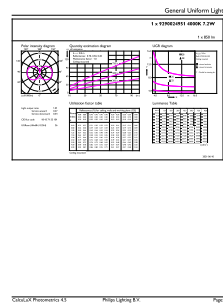

Product gegevens

Algemene informatie			
Lamptype	LED	Lampstroom (nom.)	40 mA
Meetreferentie van lichtstroom	Sphere	Overeenkomstig vermogen	60 W
Schakelcyclus	8.000	Opstarttijd (nom.)	0,5 s
Nominale levensduur	15.000 hr	Opwarmtijd tot 60% licht	0,5 s
Lampvoet	R7S [R7s]	Arbeidsfactor	0,5
		Spanning (nom.)	220-240 V
Gegevens lichttechniek		Operationele temperatuur	
Kleurcode	840 [CCT of 4000K]	T-behuizing maximaal (nom.)	110 °C
Lichtstroom	850 lm	Dimbaarheid en regelsystemen	
Kleuraanduiding	Koelwit (CW)	Dimbaar	Nee
Geoordeerde kleurtemperatuur (nom)	4000 K	Eigenschappen behuizing en afmetingen	
Lichtrendement (nominiaal)	118,00 lm/W	Lampafwerking	Helder
Kleurconsistentie	<6	Lampvorm	Linear
Kleurweergave-index (CRI)	80	Keurmerken en classificaties	
LLMF bij einde nominale levensduur (nom.)	70 %	Energie-efficiëntielabel	E
Flikkerwaarde (PstLM)	1	Geschikt voor accentverlichting	Nee
Stroboscoopeffectwaarde (SVM)	0,4	Energieverbruik kWh/1.000 uur	8 kWh
Bedrijfs- en elektrische gegevens		EPREL-registratienummer	624211
Ingangsfrequentie	50 to 60 Hz	CE-markering	Ja
Ingangsfrequentie	50 tot 60 Hz		
Energieverbruik	7,2 W		

Numerator - Dozen per buitendoos	10
Materiaalnummer (12NC)	929002495102
Volledige productnaam	CorePro LED linear R7S 118mm 7.2-60W 840
EAN/UPC - Case	8719514304000

Maatschets

Product	D	C
CorePro R7S 118mm 7.2-60W 840	15 mm	118 mm

Fotometrische gegevens

Spectral Power Distribution Colour - CorePro R7S 118mm 7.2-60W 840

General uniform lighting - CorePro R7S 118mm 7.2-60W 840

Light Distribution Diagram - CorePro R7S 118mm 7.2-60W 840

CorePro LEDlinear MV

Levensduur

Life Expectancy Diagram - CorePro R7S 118mm 7.2-60W 840

Lumen Maintenance Diagram - CorePro R7S 118mm 7.2-60W 840