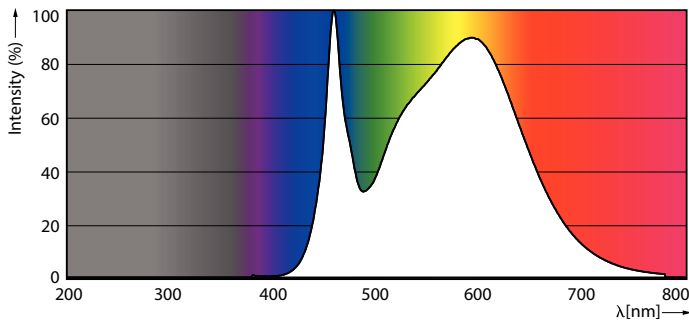

Fotometrische gegevens

Spectral Power Distribution Colour - CorePro R7S 118mm 7.2-60W 840