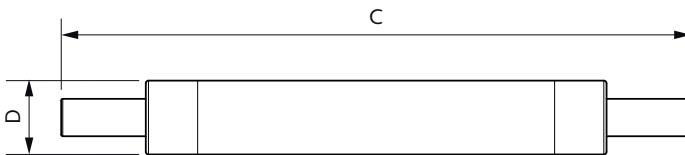

CorePro LEDlinear MV

EU RoHS-conform	Ja
Productgegevens	
Full EOC	871951430399700
Productnaam voor bestelling	CorePro R7S 118mm 7.2-60W 840
Bestelcode	30399700
Lokale code	30399700
Numerator - Aantal per pak	1

Numerator - Dozen per buitendoos	10
Materiaalnummer (12NC)	929002495102
Volledige productnaam	CorePro LED linear R7S 118mm 7.2-60W 840
EAN/UPC - Case	8719514304000

Maatschets

Product	D	C
CorePro R7S 118mm 7.2-60W 840	15 mm	118 mm