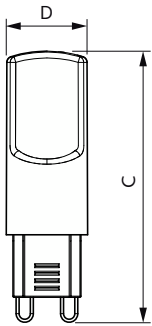

Maatschets

Product	D	C
CorePro LEDcapsule 3.2-40W ND G9 830	16,5 mm	54 mm

Fotometrische gegevens

General uniform lighting - CorePro LEDcapsule 3.2-40W ND G9 830

Light Distribution Diagram - CorePro LEDcapsule 3.2-40W ND G9 830