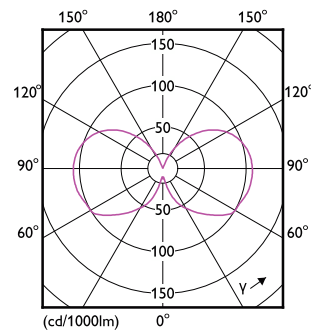

Maatschets

Product	D	C
CorePro LEDcapsule 3.2-40W ND G9 830	16,5 mm	54 mm

Fotometrische gegevens

General uniform lighting - CorePro LEDcapsule 3.2-40W ND G9 830

Light Distribution Diagram - CorePro LEDcapsule 3.2-40W ND G9 830