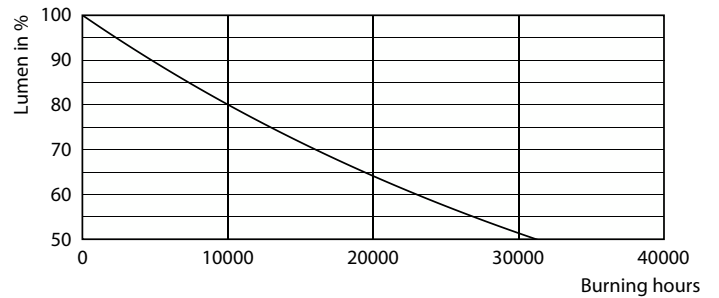

Product gegevens

Algemene informatie	
Lamptype	LED
Meetreferentie van lichtstroom	Sphere
Schakelcyclus	8.000
Nominale levensduur	15.000 hr
Lampvoet	G9 [G9]

Gegevens lichttechniek	
Kleurcode	830 [CCT of 3000K]
Lichtstroom	400 lm
Kleuraanduiding	Wit (WH)
Gecorreleerde kleurtemperatuur (nom)	3000 K
Lichtrendement (nominiaal)	125,00 lm/W
Kleurconsistentie	<6
Kleurweergave-index (CRI)	80
LLMF bij einde nominale levensduur (nom.)	70 %
Flikkerwaarde (PstLM)	1
Stroboscoopeffectwaarde (SVM)	0,4

CorePro LEDcapsule MV - G9

Fotometrische gegevens

Spectral Power Distribution Colour - CorePro LEDcapsule 3.2-40W ND G9 830

Levensduur

Life Expectancy Diagram - CorePro LEDcapsule 3.2-40W ND G9 830

Lumen Maintenance Diagram - CorePro LEDcapsule 3.2-40W ND G9 830