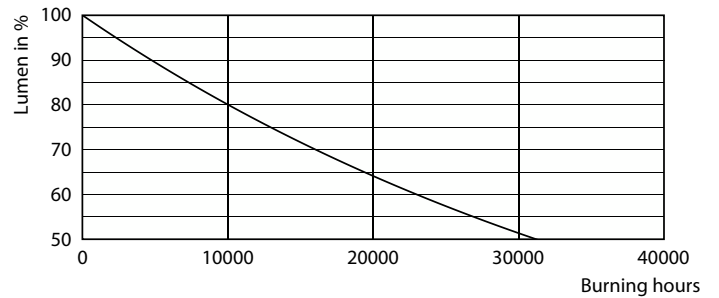

Lumen Maintenance Diagram - CorePro LEDcapsule 2-25W ND G9 830