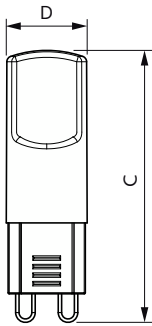

## Maatschets

Product	D	C
CorePro LEDcapsule 2-25W ND G9 830	14,5 mm	48 mm