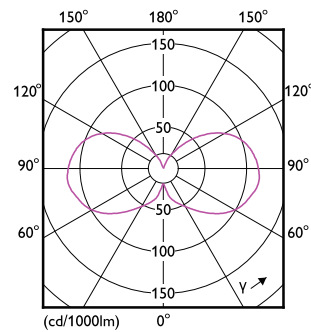

General uniform lighting - CorePro LEDcapsule 2-25W ND G9 830

Light Distribution Diagram - CorePro LEDcapsule 2-25W ND G9 830