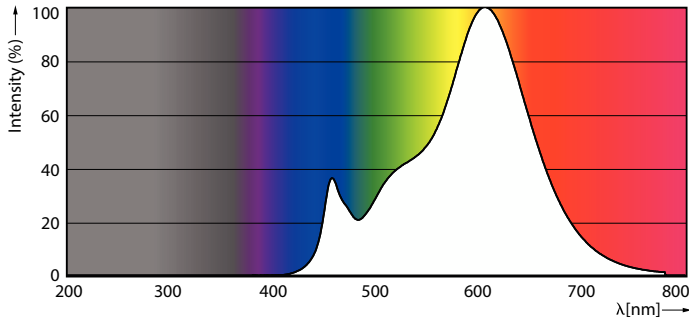

## Fotometrische gegevens

OSRAM PROFORMA 4.2 - 40W GY6.35 - Page 11

Light Distribution Diagram

## Fotometrische gegevens

Spectral Power Distribution Colour