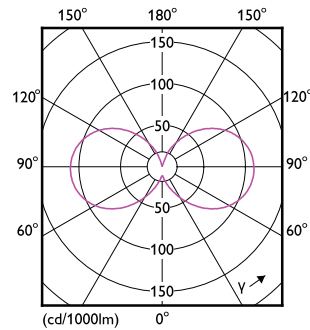

## Fotometrische gegevens

OSRAM PROFORMA 4.2 - 40W GY6.35 - Page 11

Light Distribution Diagram