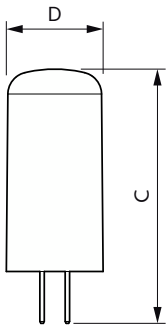

CorePro LEDcapsule LV

Eigenschappen behuizing en afmetingen

Lampvorm	Capsule

Keurmerken en classificaties

Energie-efficiëntielabel	E
Geschikt voor accentverlichting	Nee
Energieverbruik kWh/1.000 uur	3 kWh
EPREL-registratienummer	374876
CE-markering	Ja
EU RoHS-conform	Ja

Productgegevens

Full EOC	87186997677800

Productnaam voor bestelling	CorePro LEDcapsuleLV 2.7-28W G4 830
Bestelcode	76777800
Lokale code	76777800
Numerator - Aantal per pak	1
Numerator - Dozen per buitendoos	12
Materiaalnummer (12NC)	929002389302
Volledige productnaam	CorePro LEDcapsuleLV 2.7-28W G4 830
EAN/UPC - Case	8718699767785

Maatschets

Product	D	C
CorePro LEDcapsuleLV 2.7-28W G4 830	15 mm	40 mm