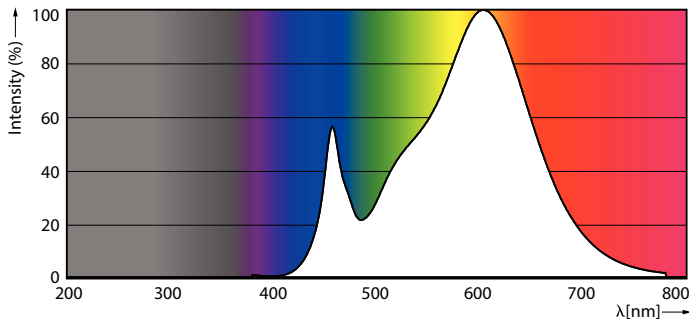

CorePro LEDcapsule LV

Fotometrische gegevens

Spectral Power Distribution Colour - CorePro LEDcapsuleLV 2.7-28W G4 830