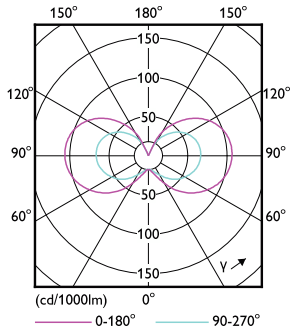

Maatschets

Product	D	C
CorePro LEDcapsuleLV 2.7-28W G4 827	15 mm	40 mm

Fotometrische gegevens

General uniform lighting - CorePro LEDcapsuleLV 2.7-28W G4 827

Spectral Power Distribution Colour - CorePro LEDcapsuleLV 2.7-28W G4 827

CorePro LEDcapsule LV

Fotometrische gegevens

Light Distribution Diagram - CorePro LEDcapsuleLV 2.7-28W G4 827

Levensduur

Life Expectancy Diagram - CorePro LEDcapsuleLV 2.7-28W G4 827

Lumen Maintenance Diagram - CorePro LEDcapsuleLV 2.7-28W G4 827