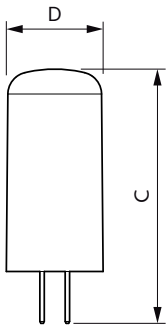

Product gegevens

Algemene informatie	
Lamptype	LED
Meetreferentie van lichtstroom	Sphere
Schakelcyclus	50.000
Nominale levensduur	15.000 hr
Lampvoet	G4 [G4]

Gegevens lichttechniek	
Kleurcode	827 [CCT of 2700K]
Bundelhoek (nom.)	300 graden
Lichtstroom	315 lm
Kleuraanduiding	Warmwit (WW)
Geccorreleerde kleurtemperatuur (nom)	2700 K
Lichtrendement (nominaal)	116,00 lm/W
Kleurconsistentie	<6
Kleurweergave-index (CRI)	80
LLMF bij einde nominale levensduur (nom.)	70 %

Maatschets

Product	D	C
CorePro LEDcapsuleLV 2.7-28W G4 827	15 mm	40 mm

Fotometrische gegevens

General uniform lighting - CorePro LEDcapsuleLV 2.7-28W G4 827

Spectral Power Distribution Colour - CorePro LEDcapsuleLV 2.7-28W G4 827