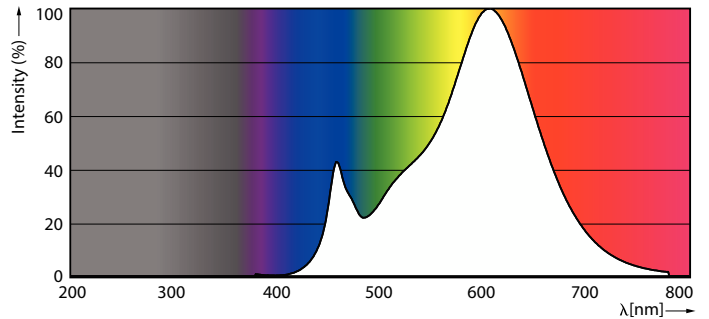

General uniform lighting - CorePro LEDcapsuleLV 2.7-28W G4 827

Spectral Power Distribution Colour - CorePro LEDcapsuleLV 2.7-28W G4 827