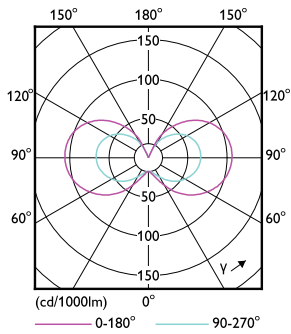

Maatschets

Product	D	C
CorePro LEDcapsuleLV 1.8-20W GY6.35 830	13 mm	35 mm

Fotometrische gegevens

General uniform lighting - CorePro LEDcapsuleLV 1.8-20W GY6.35 830

Spectral Power Distribution Colour - CorePro LEDcapsuleLV 1.8-20W GY6.35 830

CorePro LEDcapsule LV

Fotometrische gegevens

Light Distribution Diagram - CorePro LEDcapsuleLV 1.8-20W GY6.35 830

Levensduur

Life Expectancy Diagram - CorePro LEDcapsuleLV 1.8-20W GY6.35 830

Lumen Maintenance Diagram - CorePro LEDcapsuleLV 1.8-20W GY6.35 830