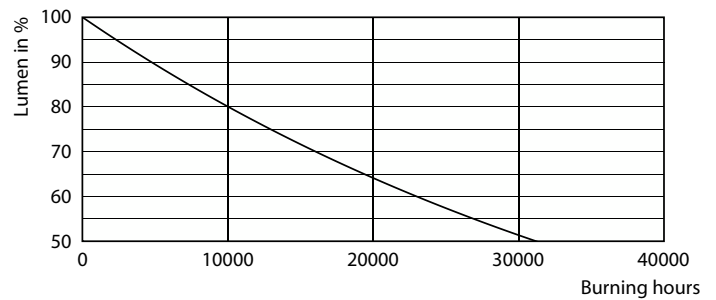

CorePro LEDcapsule LV

Fotometrische gegevens

Light Distribution Diagram - CorePro LEDcapsuleLV 1.8-20W GY6.35 830

Levensduur

Life Expectancy Diagram - CorePro LEDcapsuleLV 1.8-20W GY6.35 830

Lumen Maintenance Diagram - CorePro LEDcapsuleLV 1.8-20W GY6.35 830