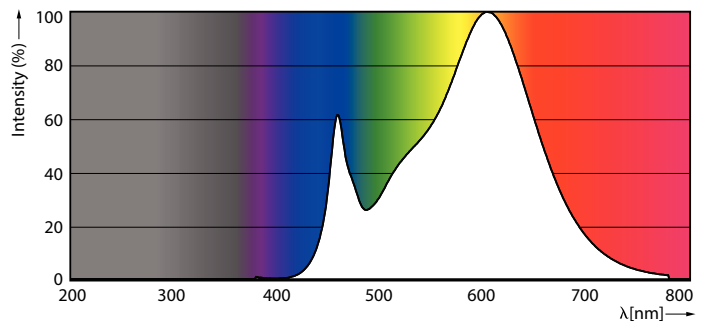

General uniform lighting - CorePro LEDcapsuleLV 1.8-20W GY6.35 830

Spectral Power Distribution Colour - CorePro LEDcapsuleLV 1.8-20W GY6.35 830