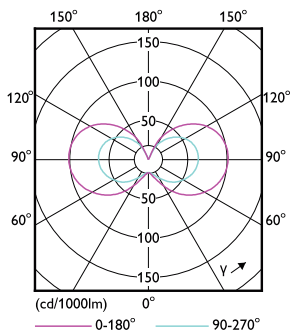

Product gegevens

Algemene informatie		Stroboscoopeffectwaarde (SVM)	
Lamptype	LED		1
Meetreferentie van lichtstroom	Sphere	Bedrijfs- en elektrische gegevens	
Schakelcyclus	50.000	Ingangsfrequentie	- Hz
Nominale levensduur	15.000 hr	Ingangsfrequentie	- Hz
Lampvoet	G4 [G4]	Energieverbruik	1,8 W
Gegevens lichttechniek		Lampstroom (nom.)	260 mA
Kleurcode	830 [CCT of 3000K]	Overeenkomstig vermogen	20 W
Bundelhoek (nom.)	300 graden	Opstarttijd (nom.)	0,5 s
Lichtstroom	215 lm	Opwarmtijd tot 60% licht	0,5 s
Kleuraanduiding	Wit (WH)	Arbeidsfactor	0,6
Gecorreleerde kleurtemperatuur (nom)	3000 K	Spanning (nom.)	ac electronic 12 V
Lichtrendement (nominaal)	119,00 lm/W	Operationele temperatuur	
Kleurconsistentie	<6	T-behuizing maximaal (nom.)	80 °C
Kleurweergave-index (CRI)	80	Dimbaarheid en regelsystemen	
LLMF bij einde nominale levensduur (nom.)	70 %	Dimbaar	Nee
Flikkerwaarde (PstLM)	0,4		

Fotometrische gegevens

Light Distribution Diagram - CorePro LEDcapsuleLV 1.8-20W G4 830

General uniform lighting - CorePro LEDcapsuleLV 1.8-20W G4 830

CorePro LEDcapsule LV

Fotometrische gegevens

Spectral Power Distribution Colour - CorePro LEDcapsuleLV 1.8-20W G4 830