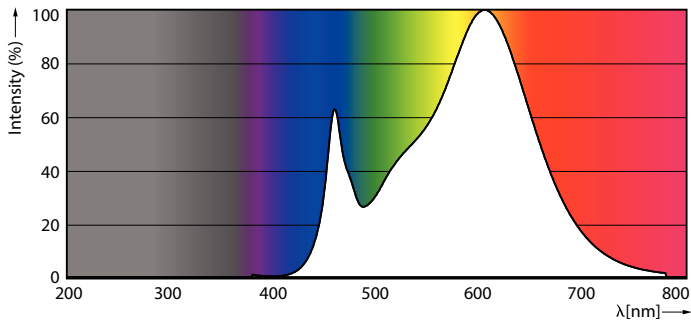

Product gegevens

Algemene informatie		Stroboscoopeffectwaarde (SVM)	
Lamptype	LED		1
Meetreferentie van lichtstroom	Sphere	Bedrijfs- en elektrische gegevens	
Schakelcyclus	50.000	Ingangsfrequentie	- Hz
Nominale levensduur	15.000 hr	Ingangsfrequentie	- Hz
Lampvoet	G4 [G4]	Energieverbruik	1,8 W
Gegevens lichttechniek		Lampstroom (nom.)	260 mA
Kleurcode	830 [CCT of 3000K]	Overeenkomstig vermogen	20 W
Bundelhoek (nom.)	300 graden	Opstarttijd (nom.)	0,5 s
Lichtstroom	215 lm	Opwarmtijd tot 60% licht	0,5 s
Kleuraanduiding	Wit (WH)	Arbeidsfactor	0,6
Gecorreleerde kleurtemperatuur (nom)	3000 K	Spanning (nom.)	ac electronic 12 V
Lichtrendement (nominaal)	119,00 lm/W	Operationele temperatuur	
Kleurconsistentie	<6	T-behuizing maximaal (nom.)	80 °C
Kleurweergave-index (CRI)	80	Dimbaarheid en regelsystemen	
LLMF bij einde nominale levensduur (nom.)	70 %	Dimbaar	Nee
Flikkerwaarde (PstLM)	0,4		

Fotometrische gegevens

Light Distribution Diagram - CorePro LEDcapsuleLV 1.8-20W G4 830

General uniform lighting - CorePro LEDcapsuleLV 1.8-20W G4 830

CorePro LEDcapsule LV

Fotometrische gegevens

Spectral Power Distribution Colour - CorePro LEDcapsuleLV 1.8-20W G4 830