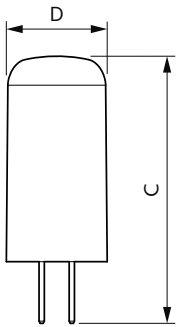

CorePro LEDcapsule LV

Eigenschappen behuizing en afmetingen

Lampvorm Capsule

Keurmerken en classificaties

Energie-efficiëntielabel E

Geschikt voor accentverlichting Nee

Energieverbruik kWh/1.000 uur 2 kWh

EPREL-registratienummer 374874

CE-markering Ja

EU RoHS-conform Ja

Productgegevens

Full EOC 871869976769300

Productnaam voor bestelling CorePro LEDcapsuleLV 1.8-20W G4 830

Bestelcode 76769300

Lokale code 76769300

Numerator - Aantal per pak 1

Numerator - Dozen per buitendoos 12

Materiaalnummer (12NC) 929002389102

Volledige productnaam CorePro LEDcapsuleLV 1.8-20W G4 830

EAN/UPC - Case 8718699767709

Maatschets

Product	D	C
CorePro LEDcapsuleLV 1.8-20W G4 830	13 mm	35 mm