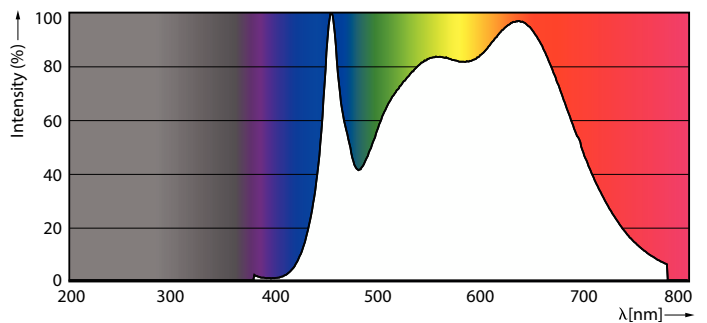

Product gegevens

Algemene informatie	
Lamptype	LED
Meetreferentie van lichtstroom	Narrow Cone
Schakelcyclus	50.000
Nominale levensduur	40.000 hr
Lampvoet	GU5.3 [GU5.3]

Gegevens lichttechniek	
Kleurcode	940 [CCT of 4000K]
Bundelhoek (nom.)	36 graden
Lichtstroom	460 lm
Lichtsterkte (nom.)	1.400 cd
Kleuraanduiding	Koelwit (CW)
Gecorrleerde kleurtemperatuur (nom)	4000 K
Lichtrendement (nominaal)	68,00 lm/W
Kleurconsistentie	<3
Kleurweergave-index (CRI)	97
LLMF bij einde nominale levensduur (nom.)	70 %

Maatschets

Product	D	C
MAS LED ExpertColor 6.7-35W MR16 940 36D	50,5 mm	46 mm

Fotometrische gegevens

Light Distribution Diagram - MAS LED ExpertColor 6.7-35W MR16 940 36D

Spectral Power Distribution Colour - MAS LED ExpertColor 6.7-35W MR16 940 36D

MASTER LEDspot ExpertColor LV

Fotometrische gegevens

© 2023 Philips Lighting B.V. | Philips Lighting B.V. | Page 11

Accent Lighting Spots - MAS LED ExpertColor 6.7-35W MR16 940 36D

Levensduur

Life Expectancy Diagram - MAS LED ExpertColor 6.7-35W MR16 940 36D