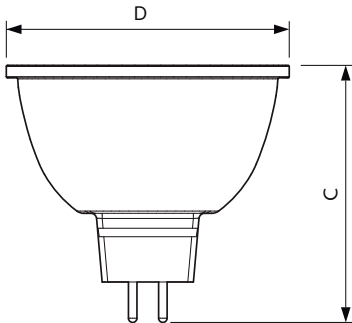

Lampvorm	MR16 [2 inch/50 mm]
----------	---------------------

Keurmerken en classificaties

Energie-efficiëntielabel	G
Geschikt voor accentverlichting	Ja
Energieverbruik kWh/1.000 uur	7 kWh
EPREL-registratienummer	624215
CE-markering	Ja
EU RoHS-conform	Ja

Maatschets

Product	D	C
MAS LED ExpertColor 6.7-35W MR16 940 36D	50,5 mm	46 mm

Fotometrische gegevens

Light Distribution Diagram - MAS LED ExpertColor 6.7-35W MR16 940 36D

Spectral Power Distribution Colour - MAS LED ExpertColor 6.7-35W MR16 940 36D