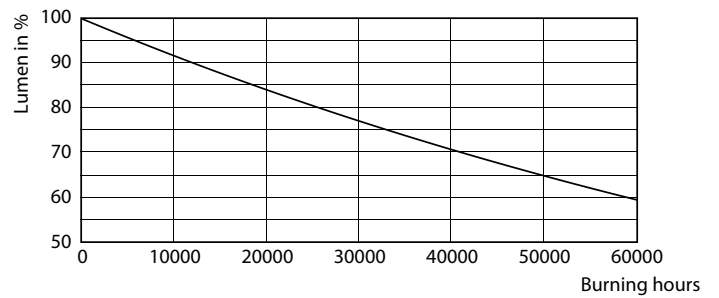

Lumen Maintenance Diagram - MAS LED ExpertColor 6.7-35W MR16 940 36D