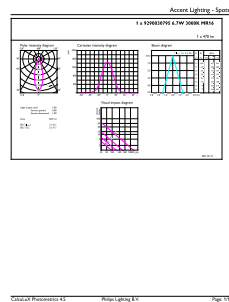

Operationele temperatuur	
T-behuizing maximaal (nom.)	92 °C

MASTER LEDspot ExpertColor LV

Dimbaarheid en regelsystemen	
Dimbaar	Alleen met specifieke dimmers
Eigenschappen behuizing en afmetingen	
Lampvorm	MR16 [2 inch/50 mm]
Keurmerken en classificaties	
Energie-efficiëntielabel	G
Geschikt voor accentverlichting	Ja
Energieverbruik kWh/1.000 uur	7 kWh
EPREL-registratienummer	624223
CE-markering	Ja
EU RoHS-conform	Ja

Maatschets

Product	D	C
MAS LED ExpertColor 6.7-35W MR16 930 36D	50,5 mm	46 mm

Fotometrische gegevens

Spectral Power Distribution Colour - MAS LED ExpertColor 6.7-35W MR16 930 36D

Accent Lighting Spots - MAS LED ExpertColor 6.7-35W MR16 930 36D

MASTER LEDspot ExpertColor LV

Fotometrische gegevens

Light Distribution Diagram - MAS LED ExpertColor 6.7-35W MR16 930 36D

Levensduur

Life Expectancy Diagram - MAS LED ExpertColor 6.7-35W MR16 930 36D

Lumen Maintenance Diagram - MAS LED ExpertColor 6.7-35W MR16 930 36D