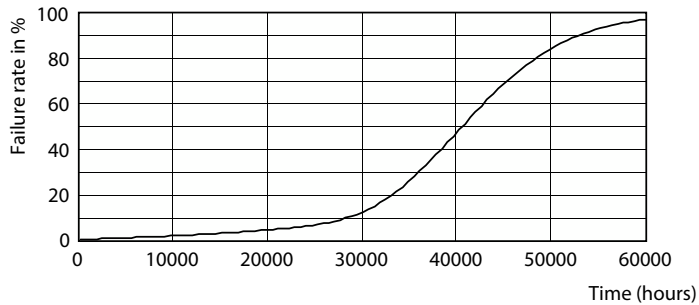

Levensduur

Life Expectancy Diagram - MAS LED ExpertColor 6.7-35W MR16 930 36D