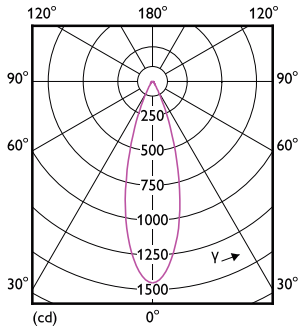

Lichtstroom in conus van 90° (nom.)	440 lm
-------------------------------------	--------

Bedrijfs- en elektrische gegevens	
Ingangsfrequentie	- Hz
Ingangsfrequentie	- Hz
Energieverbruik	6,7 W
Lampstroom (nom.)	650 mA
Overeenkomstig vermogen	35 W
Opstarttijd (nom.)	0,5 s
Opwarmtijd tot 60% licht	0,5 s
Arbeidsfactor	0,7
Spanning (nom.)	ac electronic 12 V

Maatschets

Product	D	C
MAS LED ExpertColor 6.7-35W MR16 930 36D	50,5 mm	46 mm

Fotometrische gegevens

Spectral Power Distribution Colour - MAS LED ExpertColor 6.7-35W MR16 930 36D

Accent Lighting Spots - MAS LED ExpertColor 6.7-35W MR16 930 36D

MASTER LEDspot ExpertColor LV

Fotometrische gegevens

Light Distribution Diagram - MAS LED ExpertColor 6.7-35W MR16 930 36D

Levensduur

Life Expectancy Diagram - MAS LED ExpertColor 6.7-35W MR16 930 36D

Lumen Maintenance Diagram - MAS LED ExpertColor 6.7-35W MR16 930 36D