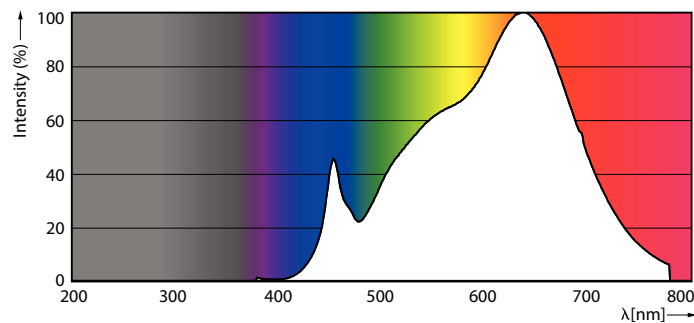

Fotometrische gegevens

Spectral Power Distribution Colour - MAS LED ExpertColor 6.7-35W MR16 930 36D