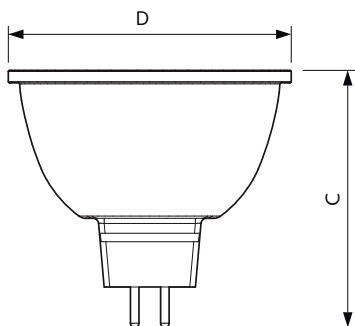

MASTER LEDspot ExpertColor LV

Dimbaarheid en regelsystemen	
Dimbaar	Alleen met specifieke dimmers
Eigenschappen behuizing en afmetingen	
Lampvorm	MR16 [2 inch/50 mm]
Keurmerken en classificaties	
Energie-efficiëntielabel	G
Geschikt voor accentverlichting	Ja
Energieverbruik kWh/1.000 uur	7 kWh
EPREL-registratienummer	624223
CE-markering	Ja
EU RoHS-conform	Ja

Productgegevens	
Full EOC	871951435861400
Productnaam voor bestelling	MAS LED ExpertColor 6.7-35W MR16 930 36D
Bestelcode	35861400
Lokale code	35861400
Numerator - Aantal per pak	1
Numerator - Dozen per buitendoos	10
Materiaalnummer (12NC)	929003079502
Volledige productnaam	MASTER LED ExpertColor 6.7-35W MR16 930 36D
EAN/UPC - Case	8719514358621

Maatschets

Product	D	C
MAS LED ExpertColor 6.7-35W MR16 930 36D	50,5 mm	46 mm