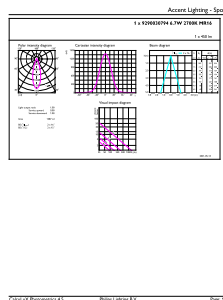

Operationele temperatuur	
T-behuizing maximaal (nom.)	92 °C

MASTER LEDspot ExpertColor LV

Dimbaarheid en regelsystemen	
Dimbaar	Alleen met specifieke dimmers
Eigenschappen behuizing en afmetingen	
Lampvorm	MR16 [2 inch/50 mm]
Keurmerken en classificaties	
Energie-efficiëntielabel	G
Geschikt voor accentverlichting	Ja
Energieverbruik kWh/1.000 uur	7 kWh
EPREL-registratienummer	624210
CE-markering	Ja
EU RoHS-conform	Ja

Maatschets

Product	D	C
MAS LED ExpertColor 6.7-35W MR16 927 36D	50,5 mm	46 mm

Fotometrische gegevens

Light Distribution Diagram - MAS LED ExpertColor 6.7-35W MR16 927 36D

Accent Lighting Spots - MAS LED ExpertColor 6.7-35W MR16 927 36D

MASTER LEDspot ExpertColor LV

Fotometrische gegevens

Spectral Power Distribution Colour - MAS LED ExpertColor 6.7-35W MR16 927 36D

Levensduur

Life Expectancy Diagram - MAS LED ExpertColor 6.7-35W MR16 927 36D