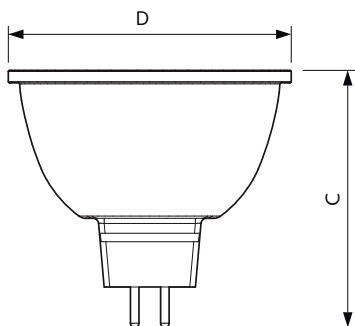

MASTER LEDspot ExpertColor LV

Dimbaarheid en regelsystemen	
Dimbaar	Alleen met specifieke dimmers
Eigenschappen behuizing en afmetingen	
Lampvorm	MR16 [2 inch/50 mm]
Keurmerken en classificaties	
Energie-efficiëntielabel	G
Geschikt voor accentverlichting	Ja
Energieverbruik kWh/1.000 uur	7 kWh
EPREL-registratienummer	624210
CE-markering	Ja
EU RoHS-conform	Ja

Productgegevens	
Full EOC	871951435859100
Productnaam voor bestelling	MAS LED ExpertColor 6.7-35W MR16 927 36D
Bestelcode	35859100
Lokale code	35859100
Numerator - Aantal per pak	1
Numerator - Dozen per buitendoos	10
Materiaalnummer (12NC)	929003079402
Volledige productnaam	MASTER LED ExpertColor 6.7-35W MR16 927 36D
EAN/UPC - Case	8719514358607

Maatschets

Product	D	C
MAS LED ExpertColor 6.7-35W MR16 927 36D	50,5 mm	46 mm