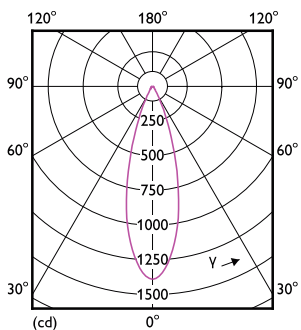

Product gegevens

Algemene informatie	
Lamptype	LED
Meetreferentie van lichtstroom	Narrow Cone
Schakelcyclus	50.000
Nominale levensduur	40.000 hr
Lampvoet	GU5.3 [GU5.3]

Gegevens lichttechniek	
Kleurcode	927 [CCT of 2700K]
Bundelhoek (nom.)	36 graden
Lichtstroom	420 lm
Lichtsterkte (nom.)	1.300 cd
Kleuraanduiding	Warmwit (WW)
Gecorrleerde kleurtemperatuur (nom)	2700 K
Lichtrendement (nominaal)	62 lm/W
Kleurconsistentie	<3
Kleurweergave-index (CRI)	97
LLMF bij einde nominale levensduur (nom.)	70 %

Lichtstroom in conus van 90° (nom.)	420 lm
-------------------------------------	--------

Bedrijfs- en elektrische gegevens	
Ingangsfrequentie	- Hz
Ingangsfrequentie	- Hz
Energieverbruik	6,7 W
Lampstroom (nom.)	650 mA
Overeenkomstig vermogen	35 W
Opstarttijd (nom.)	0,5 s
Opwarmtijd tot 60% licht	0,5 s
Arbeidsfactor	0,7
Spanning (nom.)	ac electronic 12 V

Operationele temperatuur	
T-behuizing maximaal (nom.)	92 °C

MASTER LEDspot ExpertColor LV

Dimbaarheid en regelsystemen	
Dimbaar	Alleen met specifieke dimmers
Eigenschappen behuizing en afmetingen	
Lampvorm	MR16 [2 inch/50 mm]
Keurmerken en classificaties	
Energie-efficiëntielabel	G
Geschikt voor accentverlichting	Ja
Energieverbruik kWh/1.000 uur	7 kWh
EPREL-registratienummer	624210
CE-markering	Ja
EU RoHS-conform	Ja

Maatschets

Product	D	C
MAS LED ExpertColor 6.7-35W MR16 927 36D	50,5 mm	46 mm

Fotometrische gegevens

Light Distribution Diagram - MAS LED ExpertColor 6.7-35W MR16 927 36D

Accent Lighting Spots - MAS LED ExpertColor 6.7-35W MR16 927 36D