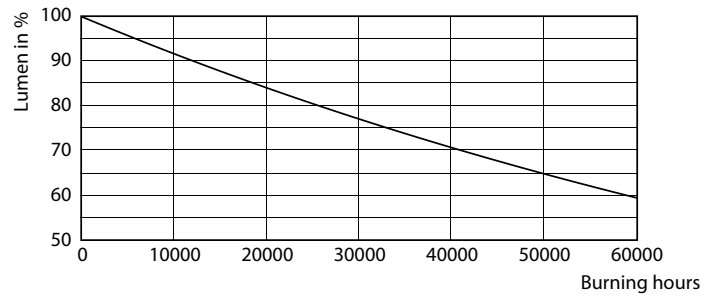

Product gegevens

Algemene informatie	
Lamptype	LED
Meetreferentie van lichtstroom	Narrow Cone
Schakelcyclus	50.000
Nominale levensduur	40.000 hr
Lampvoet	GU5.3 [GU5.3]

Gegevens lichttechniek	
Kleurcode	927 [CCT of 2700K]
Bundelhoek (nom.)	36 graden
Lichtstroom	420 lm
Lichtsterkte (nom.)	1.300 cd
Kleuraanduiding	Warmwit (WW)
Gecorrleerde kleurtemperatuur (nom)	2700 K
Lichtrendement (nominaal)	62 lm/W
Kleurconsistentie	<3
Kleurweergave-index (CRI)	97
LLMF bij einde nominale levensduur (nom.)	70 %

Lichtstroom in conus van 90° (nom.)	420 lm
-------------------------------------	--------

Bedrijfs- en elektrische gegevens	
Ingangsfrequentie	- Hz
Ingangsfrequentie	- Hz
Energieverbruik	6,7 W
Lampstroom (nom.)	650 mA
Overeenkomstig vermogen	35 W
Opstarttijd (nom.)	0,5 s
Opwarmtijd tot 60% licht	0,5 s
Arbeidsfactor	0,7
Spanning (nom.)	ac electronic 12 V

Maatschets

Product	D	C
MAS LED ExpertColor 6.7-35W MR16 927 36D	50,5 mm	46 mm

Fotometrische gegevens

Light Distribution Diagram - MAS LED ExpertColor 6.7-35W MR16 927 36D

Accent Lighting Spots - MAS LED ExpertColor 6.7-35W MR16 927 36D

MASTER LEDspot ExpertColor LV

Fotometrische gegevens

Spectral Power Distribution Colour - MAS LED ExpertColor 6.7-35W MR16 927 36D

Levensduur

Life Expectancy Diagram - MAS LED ExpertColor 6.7-35W MR16 927 36D