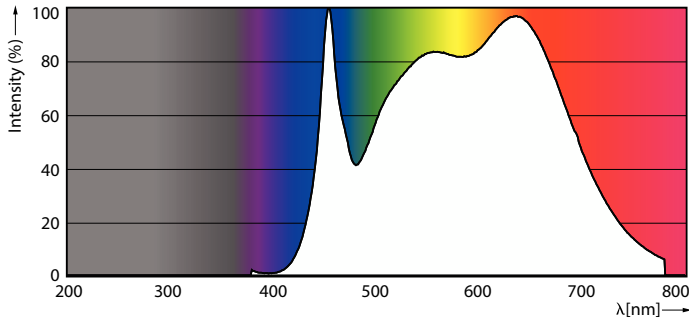

Product gegevens

Algemene informatie	
Lamptype	LED
Meetreferentie van lichtstroom	Narrow Cone
Schakelcyclus	50.000
Nominale levensduur	40.000 hr
Lampvoet	GU5.3 [GU5.3]

Gegevens lichttechniek	
Kleurcode	940 [CCT of 4000K]
Bundelhoek (nom.)	24 graden
Lichtstroom	460 lm
Lichtsterkte (nom.)	2.200 cd
Kleuraanduiding	Koelwit (CW)
Gecorrleerde kleurtemperatuur (nom)	4000 K
Lichtrendement (nominaal)	68,00 lm/W
Kleurconsistentie	<3
Kleurweergave-index (CRI)	97
LLMF bij einde nominale levensduur (nom.)	70 %

Maatschets

Product	D	C
MAS LED ExpertColor 6.7-35W MR16 940 24D	50,5 mm	46 mm

Fotometrische gegevens

Light Distribution Diagram - MAS LED ExpertColor 6.7-35W MR16 940 24D

Accent Lighting Spots - MAS LED ExpertColor 6.7-35W MR16 940 24D

MASTER LEDspot ExpertColor LV

Fotometrische gegevens

Spectral Power Distribution Colour - MAS LED ExpertColor 6.7-35W MR16 940 24D

Levensduur

Life Expectancy Diagram - MAS LED ExpertColor 6.7-35W MR16 940 24D