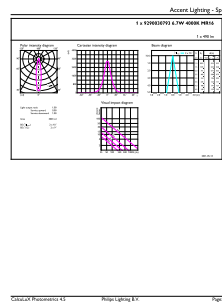

Lampvorm	MR16 [2 inch/50 mm]
----------	---------------------

Keurmerken en classificaties

Energie-efficiëntielabel	G
Geschikt voor accentverlichting	Ja
Energieverbruik kWh/1.000 uur	7 kWh
EPREL-registratienummer	624218
CE-markering	Ja
EU RoHS-conform	Ja

Maatschets

Product	D	C
MAS LED ExpertColor 6.7-35W MR16 940 24D	50,5 mm	46 mm

Fotometrische gegevens

Light Distribution Diagram - MAS LED ExpertColor 6.7-35W MR16 940 24D

Accent Lighting Spots - MAS LED ExpertColor 6.7-35W MR16 940 24D

MASTER LEDspot ExpertColor LV

Fotometrische gegevens

Spectral Power Distribution Colour - MAS LED ExpertColor 6.7-35W MR16 940 24D

Levensduur

Life Expectancy Diagram - MAS LED ExpertColor 6.7-35W MR16 940 24D