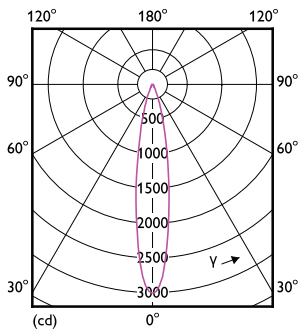

MASTER LEDspot ExpertColor LV

Dimbaarheid en regelsystemen

Dimbaar	Alleen met specifieke dimmers

Eigenschappen behuizing en afmetingen

Lampvorm	MR16 [2 inch/50 mm]

Keurmerken en classificaties

Energie-efficiëntielabel	G
Geschikt voor accentverlichting	Ja
Energieverbruik kWh/1.000 uur	7 kWh
EPREL-registratienummer	624218
CE-markering	Ja
EU RoHS-conform	Ja

Productgegevens

Full EOC	871951435857700
Productnaam voor bestelling	MAS LED ExpertColor 6.7-35W MR16 940 24D
Bestelcode	35857700
Lokale code	35857700
Numerator - Aantal per pak	1
Numerator - Dozen per buitendoos	10
Materiaalnummer (12NC)	929003079302
Volledige productnaam	MASTER LED ExpertColor 6.7-35W MR16 940 24D
EAN/UPC - Case	8719514358584

Maatschets

Product	D	C
MAS LED ExpertColor 6.7-35W MR16 940 24D	50,5 mm	46 mm

Fotometrische gegevens

Light Distribution Diagram - MAS LED ExpertColor 6.7-35W MR16 940 24D