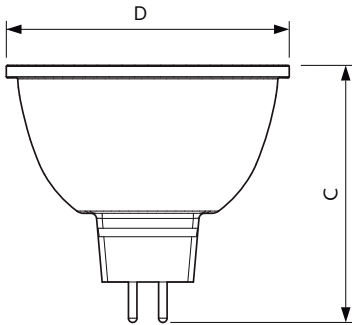

MASTER LEDspot ExpertColor LV

Dimbaarheid en regelsystemen

Dimbaar Alleen met specifieke dimmers

Eigenschappen behuizing en afmetingen

Lampvorm MR16 [2 inch/50 mm]

Keurmerken en classificaties

Energie-efficiëntielabel G

Geschikt voor accentverlichting Ja

Energieverbruik kWh/1.000 uur 7 kWh

EPREL-registratienummer 624221

CE-markering Ja

EU RoHS-conform Ja

Productgegevens

Full EOC 871951435845400

Productnaam voor bestelling MAS LED ExpertColor 6.7-35W MR16 940 60D

Bestelcode 35845400

Lokale code 35845400

Numerator - Aantal per pak 1

Numerator - Dozen per buitendoos 10

Materiaalnummer (12NC) 929003078702

Volledige productnaam MASTER LED ExpertColor 6.7-35W MR16 940 60D

EAN/UPC - Case 8719514358461

Maatschets

Product	D	C
MAS LED ExpertColor 6.7-35W MR16 940 60D	50,5 mm	46 mm

Fotometrische gegevens

Accent Lighting Spots - MAS LED ExpertColor 6.7-35W MR16 940 60D

Spectral Power Distribution Colour - MAS LED ExpertColor 6.7-35W MR16 940 60D