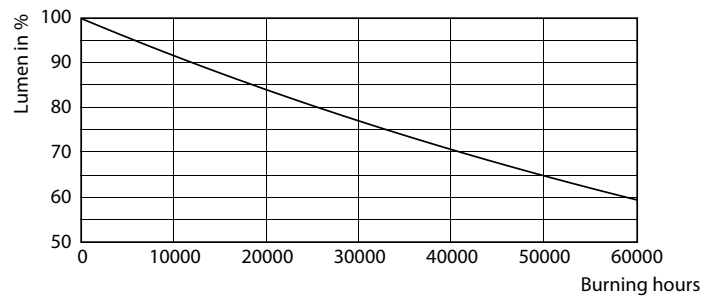

Product gegevens

Algemene informatie	
Lamptype	LED
Meetreferentie van lichtstroom	Narrow Cone
Schakelcyclus	50.000
Nominale levensduur	40.000 hr
Lampvoet	GU5.3 [GU5.3]

Gegevens lichttechniek	
Kleurcode	940 [CCT of 4000K]
Bundelhoek (nom.)	60 graden
Lichtstroom	440 lm
Lichtsterkte (nom.)	440 cd
Kleuraanduiding	Koelwit (CW)
Gecorrleerde kleurtemperatuur (nom)	4000 K
Lichtrendement (nominaal)	65,00 lm/W
Kleurconsistentie	<3
Kleurweergave-index (CRI)	97
LLMF bij einde nominale levensduur (nom.)	70 %

Spectral Power Distribution Colour - MAS LED ExpertColor 6.7-35W MR16 940 60D

MASTER LEDspot ExpertColor LV

Fotometrische gegevens

Light Distribution Diagram - MAS LED ExpertColor 6.7-35W MR16 940 60D

Levensduur