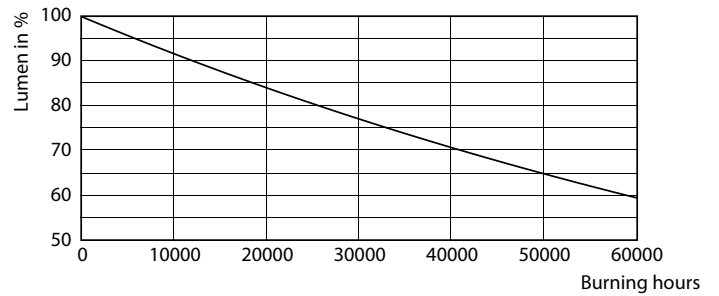

Product gegevens

Algemene informatie	
Lamptype	LED
Meetreferentie van lichtstroom	Narrow Cone
Schakelcyclus	50.000
Nominale levensduur	40.000 hr
Lampvoet	GU5.3 [GU5.3]
Gegevens lichttechniek	
Kleurcode	930 [CCT of 3000K]
Bundelhoek (nom.)	60 graden
Lichtstroom	440 lm
Lichtsterkte (nom.)	440 cd
Kleuraanduiding	Wit (WH)
Gecorrleerde kleurtemperatuur (nom)	3000 K
Lichtrendement (nominaal)	65,00 lm/W
Kleurconsistentie	<3
Kleurweergave-index (CRI)	97
LLMF bij einde nominale levensduur (nom.)	70 %

Lichtstroom in conus van 90° (nom.)	440 lm
Bedrijfs- en elektrische gegevens	
Ingangsfrequentie	- Hz
Ingangsfrequentie	- Hz
Energieverbruik	6,7 W
Lampstroom (nom.)	650 mA
Overeenkomstig vermogen	35 W
Opstarttijd (nom.)	0,5 s
Opwarmtijd tot 60% licht	0,5 s
Arbeidsfactor	0,7
Spanning (nom.)	ac electronic 12 V
Operationele temperatuur	
T-behuizing maximaal (nom.)	92 °C

Maatschets

Product	D	C
MAS LED ExpertColor 6.7-35W MR16 930 60D	50,5 mm	46 mm

Fotometrische gegevens

Accent Lighting Spots - MAS LED ExpertColor 6.7-35W MR16 930 60D

Spectral Power Distribution Colour - MAS LED ExpertColor 6.7-35W MR16 930 60D

MASTER LEDspot ExpertColor LV

Fotometrische gegevens

Light Distribution Diagram - MAS LED ExpertColor 6.7-35W MR16 930 60D

Levensduur

Life Expectancy Diagram - MAS LED ExpertColor 6.7-35W MR16 930 60D

Lumen Maintenance Diagram - MAS LED ExpertColor 6.7-35W MR16 930 60D