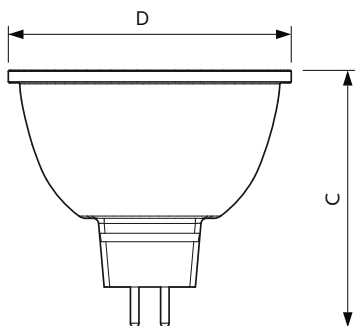

MASTER LEDspot ExpertColor LV

Dimbaarheid en regelsystemen	
Dimbaar	Alleen met specifieke dimmers
Eigenschappen behuizing en afmetingen	
Lampvorm	MR16 [2 inch/50 mm]
Keurmerken en classificaties	
Energie-efficiëntielabel	G
Geschikt voor accentverlichting	Ja
Energieverbruik kWh/1.000 uur	7 kWh
EPREL-registratienummer	624216
CE-markering	Ja
EU RoHS-conform	Ja

Productgegevens	
Full EOC	871951435843000
Productnaam voor bestelling	MAS LED ExpertColor 6.7-35W MR16 930 60D
Bestelcode	35843000
Lokale code	35843000
Numerator - Aantal per pak	1
Numerator - Dozen per buitendoos	10
Materiaalnummer (12NC)	929003078602
Volledige productnaam	MASTER LED ExpertColor 6.7-35W MR16 930 60D
EAN/UPC - Case	8719514358447

Maatschets

Product	D	C
MAS LED ExpertColor 6.7-35W MR16 930 60D	50,5 mm	46 mm