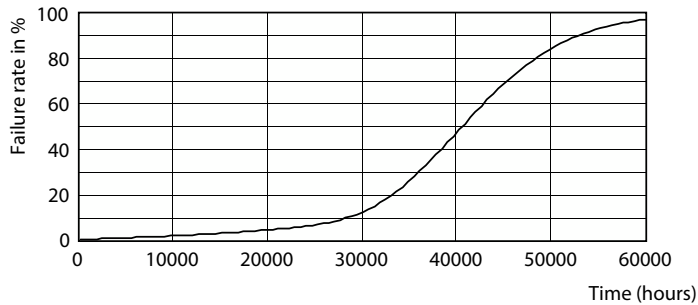

Product gegevens

Algemene informatie	
Lamptype	LED
Meetreferentie van lichtstroom	Narrow Cone
Schakelcyclus	50.000
Nominale levensduur	40.000 hr
Lampvoet	GU5.3 [GU5.3]
Gegevens lichttechniek	
Kleurcode	930 [CCT of 3000K]
Bundelhoek (nom.)	60 graden
Lichtstroom	440 lm
Lichtsterkte (nom.)	440 cd
Kleuraanduiding	Wit (WH)
Gecorrleerde kleurtemperatuur (nom)	3000 K
Lichtrendement (nominaal)	65,00 lm/W
Kleurconsistentie	<3
Kleurweergave-index (CRI)	97
LLMF bij einde nominale levensduur (nom.)	70 %

Maatschets

Product	D	C
MAS LED ExpertColor 6.7-35W MR16 930 60D	50,5 mm	46 mm

Fotometrische gegevens

Accent Lighting Spots - MAS LED ExpertColor 6.7-35W MR16 930 60D

Spectral Power Distribution Colour - MAS LED ExpertColor 6.7-35W MR16 930 60D

MASTER LEDspot ExpertColor LV

Fotometrische gegevens

Light Distribution Diagram - MAS LED ExpertColor 6.7-35W MR16 930 60D

Levensduur

Life Expectancy Diagram - MAS LED ExpertColor 6.7-35W MR16 930 60D

Lumen Maintenance Diagram - MAS LED ExpertColor 6.7-35W MR16 930 60D