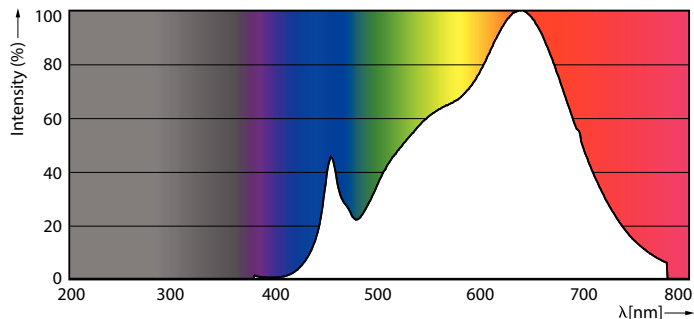

Fotometrische gegevens

Spectral Power Distribution Colour - MAS LED ExpertColor 6.7-35W MR16 930 60D