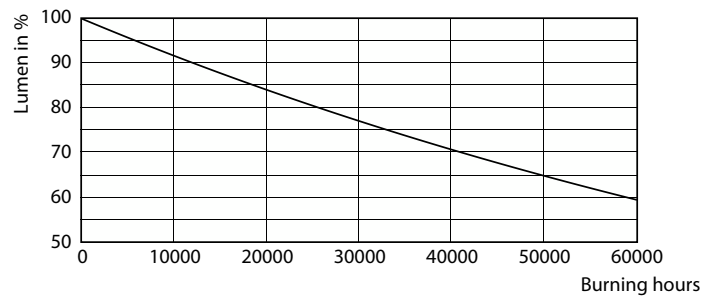

MASTER LEDspot ExpertColor LV

Fotometrische gegevens

Accent Lighting Spots - MAS LED ExpertColor 7.5-43W MR16 940 24D

Levensduur

Life Expectancy Diagram - MAS LED ExpertColor 7.5-43W MR16 940 24D

Lumen Maintenance Diagram - MAS LED ExpertColor 7.5-43W MR16 940 24D