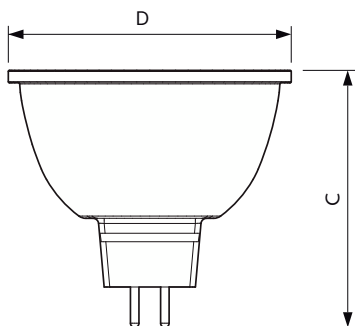

MASTER LEDspot ExpertColor LV

Dimbaarheid en regelsystemen	
Dimbaar	Alleen met specifieke dimmers
Eigenschappen behuizing en afmetingen	
Lampvorm	MR16 [2 inch/50 mm]
Keurmerken en classificaties	
Energie-efficiëntielabel	G
Geschikt voor accentverlichting	Ja
Energieverbruik kWh/1.000 uur	8 kWh
EPREL-registratienummer	624212
CE-markering	Ja
EU RoHS-conform	Ja

Productgegevens	
Full EOC	871951435869000
Productnaam voor bestelling	MAS LED ExpertColor 7.5-43W MR16 940 24D
Bestelcode	35869000
Lokale code	35869000
Numerator - Aantal per pak	1
Numerator - Dozen per buitendoos	10
Materiaalnummer (12NC)	929003079902
Volledige productnaam	MASTER LED ExpertColor 7.5-43W MR16 940 24D
EAN/UPC - Case	8719514358706

Maatschets

Product	D	C
MAS LED ExpertColor 7.5-43W MR16 940 24D	50,5 mm	46 mm