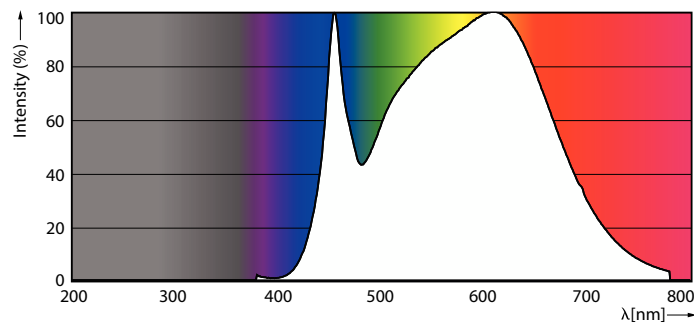

Fotometrische gegevens

Spectral Power Distribution Colour - MAS LED ExpertColor 7.5-43W MR16 940 24D