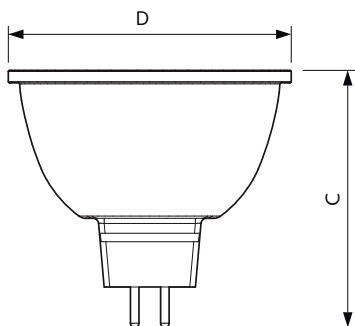

MASTER LEDspot ExpertColor LV

Dimbaarheid en regelsystemen	
Dimbaar	Alleen met specifieke dimmers
Eigenschappen behuizing en afmetingen	
Lampvorm	MR16 [2 inch/50 mm]
Keurmerken en classificaties	
Energie-efficiëntielabel	G
Geschikt voor accentverlichting	Ja
Energieverbruik kWh/1.000 uur	8 kWh
EPREL-registratienummer	624207
CE-markering	Ja
EU RoHS-conform	Ja

Productgegevens	
Full EOC	871951435867600
Productnaam voor bestelling	MAS LED ExpertColor 7.5-43W MR16 930 24D
Bestelcode	35867600
Lokale code	35867600
Numerator - Aantal per pak	1
Numerator - Dozen per buitendoos	10
Materiaalnummer (12NC)	929003079802
Volledige productnaam	MASTER LED ExpertColor 7.5-43W MR16 930 24D
EAN/UPC - Case	8719514358683

Maatschets

Product	D	C
MAS LED ExpertColor 7.5-43W MR16 930 24D	50,5 mm	46 mm