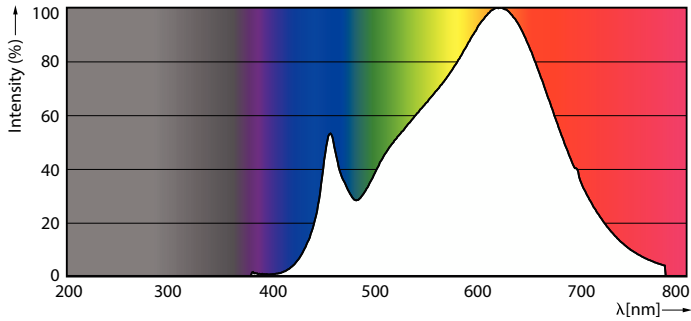

Product gegevens

Algemene informatie	
Lamptype	LED
Meetreferentie van lichtstroom	Narrow Cone
Schakelcyclus	50.000
Nominale levensduur	40.000 hr
Lampvoet	GU5.3 [GU5.3]
Gegevens lichttechniek	
Kleurcode	930 [CCT of 3000K]
Bundelhoek (nom.)	24 graden
Lichtstroom	500 lm
Lichtsterkte (nom.)	2.600 cd
Kleuraanduiding	Wit (WH)
Gecorrleerde kleurtemperatuur (nom)	3000 K
Lichtrendement (nominaal)	66,00 lm/W
Kleurconsistentie	<3
Kleurweergave-index (CRI)	92
LLMF bij einde nominale levensduur (nom.)	70 %

MASTER LEDspot ExpertColor LV

Dimbaarheid en regelsystemen	
Dimbaar	Alleen met specifieke dimmers
Eigenschappen behuizing en afmetingen	
Lampvorm	MR16 [2 inch/50 mm]
Keurmerken en classificaties	
Energie-efficiëntielabel	G
Geschikt voor accentverlichting	Ja
Energieverbruik kWh/1.000 uur	8 kWh
EPREL-registratienummer	624207
CE-markering	Ja
EU RoHS-conform	Ja

Maatschets

Product	D	C
MAS LED ExpertColor 7.5-43W MR16 930 24D	50,5 mm	46 mm

Fotometrische gegevens

Light Distribution Diagram - MAS LED ExpertColor 7.5-43W MR16 930 24D

Accent Lighting Spots - MAS LED ExpertColor 7.5-43W MR16 930 24D

MASTER LEDspot ExpertColor LV

Fotometrische gegevens

Spectral Power Distribution Colour - MAS LED ExpertColor 7.5-43W MR16 930 24D

Levensduur

Life Expectancy Diagram - MAS LED ExpertColor 7.5-43W MR16 930 24D