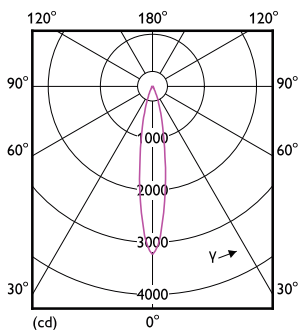

Fotometrische gegevens

Light Distribution Diagram - MAS LED ExpertColor 7.5-43W MR16 930 24D