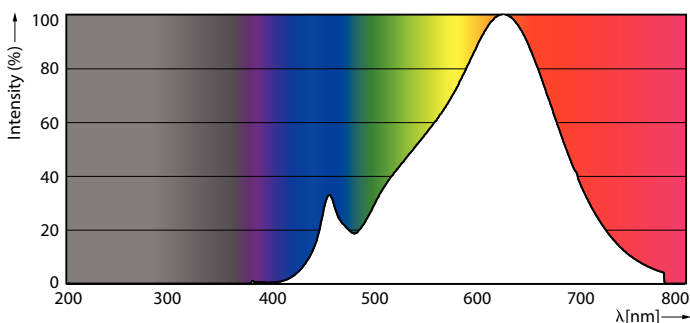

### Product gegevens

Algemene informatie	
Lamptype	LED
Meetreferentie van lichtstroom	Narrow Cone
Schakelcyclus	50.000
Nominale levensduur	40.000 hr
Lampvoet	GU5.3 [GU5.3]

Gegevens lichttechniek	
Kleurcode	927 [CCT of 2700K]
Bundelhoek (nom.)	24 graden
Lichtstroom	485 lm
Lichtsterkte (nom.)	2.400 cd
Kleuraanduiding	Warmwit (WW)
Gecorrleerde kleurtemperatuur (nom)	2700 K
Lichtrendement (nominaal)	64,00 lm/W
Kleurconsistentie	<3
Kleurweergave-index (CRI)	92
LLMF bij einde nominale levensduur (nom.)	70 %

## Fotometrische gegevens

Light Distribution Diagram - MAS LED ExpertColor 7.5-43W MR16 927 24D

Spectral Power Distribution Colour - MAS LED ExpertColor 7.5-43W MR16 927 24D