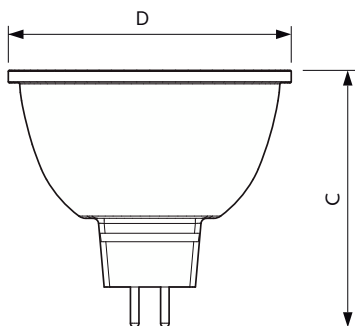

MASTER LEDspot ExpertColor LV

Dimbaarheid en regelsystemen

Dimbaar	Alleen met specifieke dimmers

Eigenschappen behuizing en afmetingen

Lampvorm	MR16 [2 inch/50 mm]

Keurmerken en classificaties

Energie-efficiëntielabel	G
Geschikt voor accentverlichting	Ja
Energieverbruik kWh/1.000 uur	8 kWh
EPREL-registratienummer	624208
CE-markering	Ja
EU RoHS-conform	Ja

Productgegevens

Full EOC	871951435865200
Productnaam voor bestelling	MAS LED ExpertColor 7.5-43W MR16 927 24D
Bestelcode	35865200
Lokale code	35865200
Numerator - Aantal per pak	1
Numerator - Dozen per buitendoos	10
Materiaalnummer (12NC)	929003079702
Volledige productnaam	MASTER LED ExpertColor 7.5-43W MR16 927 24D
EAN/UPC - Case	8719514358669

Maatschets

Product	D	C
MAS LED ExpertColor 7.5-43W MR16 927 24D	50,5 mm	46 mm