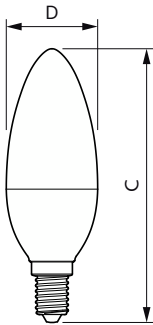

Product gegevens

Algemene informatie		Stroboscoopeffectwaarde (SVM)	
Lamptype	LED		0,4
Schakelcyclus	50.000	Bedrijfs- en elektrische gegevens	
Nominale levensduur	15.000 hr	Ingangsfrequentie	50 to 60 Hz
Lampvoet	E14 [E14]	Ingangsfrequentie	50 tot 60 Hz
Gegevens lichttechniek		Energieverbruik	7 W
Kleurcode	840 [CCT of 4000K]	Lampstroom (nom.)	59 mA
Lichtstroom	806 lm	Overeenkomstig vermogen	60 W
Kleuraanduiding	Koelwit (CW)	Opstarttijd (nom.)	0,5 s
Gecorreleerde kleurtemperatuur (nom)	4000 K	Opwarmtijd tot 60% licht	0,5 s
Lichtrendement (nominaal)	115,00 lm/W	Arbeidsfactor	0,51
Kleurconsistentie	<6	Spanning (nom.)	220-240 V
Kleurweergave-index (CRI)	80	Operationele temperatuur	
LLMF bij einde nominale levensduur (nom.)	70 %	T-behuizing maximaal (nom.)	87 °C
Flikkerwaarde (PstLM)	1		

CorePro LED kaars- en kogellampen - Plastic

Dimbaarheid en regelsystemen

Dimbaar	Nee
---------	-----

Eigenschappen behuizing en afmetingen

Lampafwerking	Mat
Lampvorm	B38

Keurmerken en classificaties

Energie-efficiëntielabel	E
Energieverbruik kWh/1.000 uur	7 kWh
EPREL-registratienummer	453211
CE-markering	Ja
EU RoHS-conform	Ja

Maatschets

Product	D	C
CorePro candle ND 7-60W E14 840 B38 FR	38 mm	114 mm

Fotometrische gegevens

Light Distribution Diagram - CorePro candle ND 7-60W E14 840 B38 FR

Spectral Power Distribution Colour - CorePro candle ND 7-60W E14 840 B38 FR