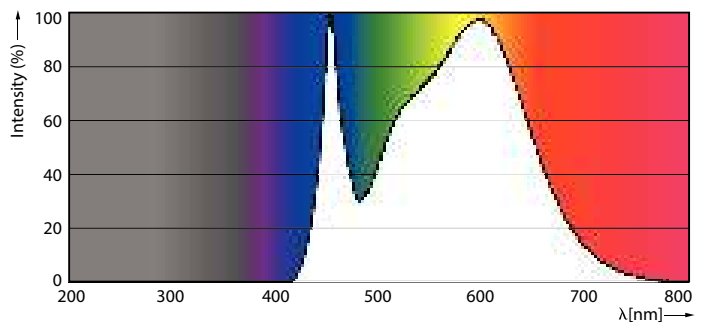

Product gegevens

Algemene informatie		Stroboscoopeffectwaarde (SVM)	
Lamptype	LED		0,4
Schakelcyclus	50.000	Bedrijfs- en elektrische gegevens	
Nominale levensduur	15.000 hr	Ingangsfrequentie	50 to 60 Hz
Lampvoet	E14 [E14]	Ingangsfrequentie	50 tot 60 Hz
Gegevens lichttechniek		Energieverbruik	7 W
Kleurcode	840 [CCT of 4000K]	Lampstroom (nom.)	59 mA
Lichtstroom	806 lm	Overeenkomstig vermogen	60 W
Kleuraanduiding	Koelwit (CW)	Opstarttijd (nom.)	0,5 s
Gecorreleerde kleurtemperatuur (nom)	4000 K	Opwarmtijd tot 60% licht	0,5 s
Lichtrendement (nominaal)	115,00 lm/W	Arbeidsfactor	0,51
Kleurconsistentie	<6	Spanning (nom.)	220-240 V
Kleurweergave-index (CRI)	80	Operationele temperatuur	
LLMF bij einde nominale levensduur (nom.)	70 %	T-behuizing maximaal (nom.)	87 °C
Flikkerwaarde (PstLM)	1		

Maatschets

Product	D	C
CorePro candle ND 7-60W E14 840 B38 FR	38 mm	114 mm

Fotometrische gegevens

Light Distribution Diagram - CorePro candle ND 7-60W E14 840 B38 FR

Spectral Power Distribution Colour - CorePro candle ND 7-60W E14 840 B38 FR