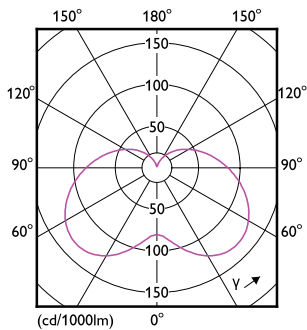

Product gegevens

Algemene informatie		Stroboscoopeffectwaarde (SVM)	
Lamptype	LED		0,4
Schakelcyclus	50.000	Bedrijfs- en elektrische gegevens	
Nominale levensduur	15.000 hr	Ingangsfrequentie	50 to 60 Hz
Lampvoet	E14 [E14]	Ingangsfrequentie	50 tot 60 Hz
Gegevens lichttechniek		Energieverbruik	7 W
Kleurcode	840 [CCT of 4000K]	Lampstroom (nom.)	59 mA
Lichtstroom	806 lm	Overeenkomstig vermogen	60 W
Kleuraanduiding	Koelwit (CW)	Opstarttijd (nom.)	0,5 s
Gecorreleerde kleurtemperatuur (nom)	4000 K	Opwarmtijd tot 60% licht	0,5 s
Lichtrendement (nominaal)	115,00 lm/W	Arbeidsfactor	0,51
Kleurconsistentie	<6	Spanning (nom.)	220-240 V
Kleurweergave-index (CRI)	80	Operationele temperatuur	
LLMF bij einde nominale levensduur (nom.)	70 %	T-behuizing maximaal (nom.)	87 °C
Flikkerwaarde (PstLM)	1		

Productgegevens

Full EOC	871951431298200
Productnaam voor bestelling	CorePro candle ND 7-60W E14 840 B38 FR
Bestelcode	31298200
Lokale code	31298200
Numerator - Aantal per pak	1
Numerator - Dozen per buitendoos	10
Materiaalnummer (12NC)	929002972702
Volledige productnaam	CorePro LEDcandle ND 7-60W E14 840 B38 FR
EAN/UPC - Case	8719514312999

Maatschets

Product	D	C
CorePro candle ND 7-60W E14 840 B38 FR	38 mm	114 mm

Fotometrische gegevens

Light Distribution Diagram - CorePro candle ND 7-60W E14 840 B38 FR

Spectral Power Distribution Colour - CorePro candle ND 7-60W E14 840 B38 FR