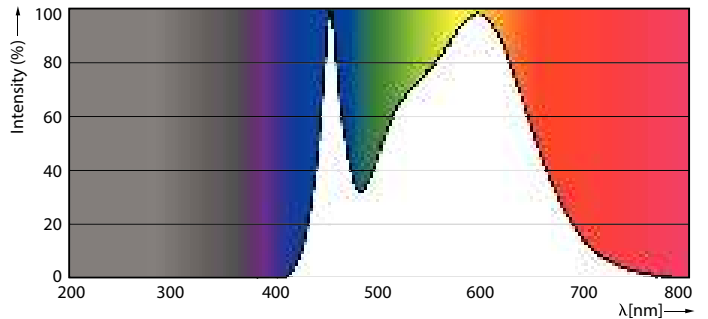

CorePro LED kaars- en kogellampen - Plastic

Dimbaarheid en regelsystemen

Dimbaar	Nee

Eigenschappen behuizing en afmetingen

Lampafwerking	Mat
Lampvorm	B35 [B 35 mm]

Keurmerken en classificaties

Energie-efficiëntielabel	F
Energieverbruik kWh/1.000 uur	5 kWh
EPREL-registratienummer	453200
CE-markering	Ja
EU RoHS-conform	Ja

Productgegevens

Full EOC	871951431254800
Productnaam voor bestelling	CorePro candle ND 5-40W E14 840 B35 FR
Bestelcode	31254800
Lokale code	31254800
Numerator - Aantal per pak	1
Numerator - Dozen per buitendoos	10
Materiaalnummer (12NC)	929002968802
Volledige productnaam	CorePro LEDcandle ND 5-40W E14 840 B35 FR
EAN/UPC - Case	8719514312555

Maatschets

Product	D	C
CorePro candle ND 5-40W E14 840 B35 FR	38 mm	114 mm

Fotometrische gegevens

General uniform lighting - CorePro candle ND 5-40W E14 840 B35 FR

Spectral Power Distribution Colour - CorePro candle ND 5-40W E14 840 B35 FR