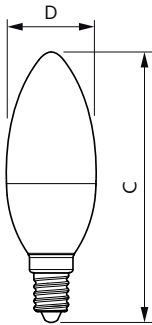

Product gegevens

Algemene informatie		Stroboscoopeffectwaarde (SVM)	
Lamptype	LED		0,4
Schakelcyclus	50.000	Bedrijfs- en elektrische gegevens	
Nominale levensduur	15.000 hr	Ingangsfrequentie	50 to 60 Hz
Lampvoet	E14 [E14]	Ingangsfrequentie	50 tot 60 Hz
Gegevens lichttechniek		Energieverbruik	5 W
Kleurcode	840 [CCT of 4000K]	Lampstroom (nom.)	44 mA
Lichtstroom	470 lm	Overeenkomstig vermogen	40 W
Kleuraanduiding	Koelwit (CW)	Opstarttijd (nom.)	0,5 s
Gecorreleerde kleurtemperatuur (nom)	4000 K	Opwarmtijd tot 60% licht	0,5 s
Lichtrendement (nominaal)	94,00 lm/W	Arbeidsfactor	0,51
Kleurconsistentie	<6	Spanning (nom.)	220-240 V
Kleurweergave-index (CRI)	80	Operationele temperatuur	
LLMF bij einde nominale levensduur (nom.)	70 %	T-behuizing maximaal (nom.)	81 °C
Flikkerwaarde (PstLM)	1		

CorePro LED kaars- en kogellampen - Plastic

Dimbaarheid en regelsystemen

Dimbaar	Nee
---------	-----

Eigenschappen behuizing en afmetingen

Lampafwerking	Mat
Lampvorm	B35 [B 35 mm]

Keurmerken en classificaties

Maatschets

Product	D	C
CorePro candle ND 5-40W E14 840 B35 FR	38 mm	114 mm

Fotometrische gegevens

General uniform lighting - CorePro candle ND 5-40W E14 840 B35 FR

Spectral Power Distribution Colour - CorePro candle ND 5-40W E14 840 B35 FR