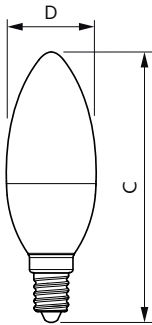

Product gegevens

Algemene informatie		Stroboscoopeffectwaarde (SVM)	
Lamptype	LED		0,4
Schakelcyclus	50.000	Bedrijfs- en elektrische gegevens	
Nominale levensduur	15.000 hr	Ingangsfrequentie	50 to 60 Hz
Lampvoet	E14 [E14]	Ingangsfrequentie	50 tot 60 Hz
Gegevens lichttechniek		Energieverbruik	2,8 W
Kleurcode	840 [CCT of 4000K]	Lampstroom (nom.)	28 mA
Lichtstroom	250 lm	Overeenkomstig vermogen	25 W
Kleuraanduiding	Koelwit (CW)	Opstarttijd (nom.)	0,5 s
Gecorreleerde kleurtemperatuur (nom)	4000 K	Opwarmtijd tot 60% licht	0,5 s
Lichtrendement (nominaal)	89,00 lm/W	Arbeidsfactor	0,41
Kleurconsistentie	<6	Spanning (nom.)	220-240 V
Kleurweergave-index (CRI)	80	Operationele temperatuur	
LLMF bij einde nominale levensduur (nom.)	70 %	T-behuizing maximaal (nom.)	63 °C
Flikkerwaarde (PstLM)	1		

CorePro LED kaars- en kogellampen - Plastic

Dimbaarheid en regelsystemen

Dimbaar	Nee
---------	-----

Eigenschappen behuizing en afmetingen

Lampafwerking	Mat
Lampvorm	B35 [B 35 mm]

Keurmerken en classificaties

Maatschets

Product	D	C
CorePro candle ND 2.8-25W E14 840 B35 FR	35 mm	106 mm

Fotometrische gegevens

Light Distribution Diagram - CorePro candle ND 2.8-25W E14 840 B35 FR

General uniform lighting - CorePro candle ND 2.8-25W E14 840 B35 FR