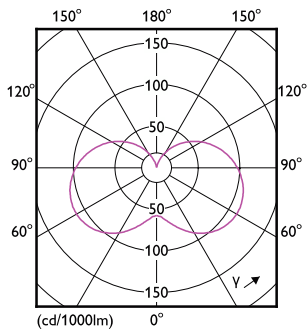

Product gegevens

Algemene informatie		Stroboscoopeffectwaarde (SVM)	
Lamptype	LED		0,4
Schakelcyclus	50.000	Bedrijfs- en elektrische gegevens	
Nominale levensduur	15.000 hr	Ingangsfrequentie	50 to 60 Hz
Lampvoet	E14 [E14]	Ingangsfrequentie	50 tot 60 Hz
Gegevens lichttechniek		Energieverbruik	2,8 W
Kleurcode	840 [CCT of 4000K]	Lampstroom (nom.)	28 mA
Lichtstroom	250 lm	Overeenkomstig vermogen	25 W
Kleuraanduiding	Koelwit (CW)	Opstarttijd (nom.)	0,5 s
Gecorreleerde kleurtemperatuur (nom)	4000 K	Opwarmtijd tot 60% licht	0,5 s
Lichtrendement (nominaal)	89,00 lm/W	Arbeidsfactor	0,41
Kleurconsistentie	<6	Spanning (nom.)	220-240 V
Kleurweergave-index (CRI)	80	Operationele temperatuur	
LLMF bij einde nominale levensduur (nom.)	70 %	T-behuizing maximaal (nom.)	63 °C
Flikkerwaarde (PstLM)	1		

Energie-efficiëntielabel	F
Energieverbruik kWh/1.000 uur	3 kWh
EPREL-registratienummer	453197
CE-markering	Ja
EU RoHS-conform	Ja

Productgegevens

Full EOC	871951431246300
Productnaam voor bestelling	CorePro candle ND 2.8-25W E14 840 B35 FR
Bestelcode	31246300
Lokale code	31246300
Numerator - Aantal per pak	1
Numerator - Dozen per buitendoos	10
Materiaalnummer (12NC)	929002967402
Volledige productnaam	CorePro LEDcandle ND 2.8-25W E14 840 B35 FR
EAN/UPC - Case	8719514312470

Maatschets

Product	D	C
CorePro candle ND 2.8-25W E14 840 B35 FR	35 mm	106 mm

Fotometrische gegevens

Light Distribution Diagram - CorePro candle ND 2.8-25W E14 840 B35 FR

General uniform lighting - CorePro candle ND 2.8-25W E14 840 B35 FR