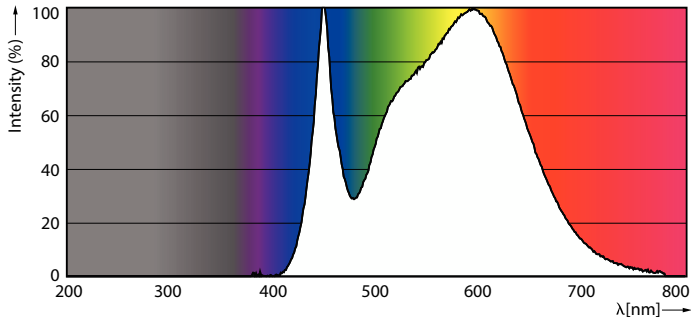

Product gegevens

Algemene informatie		Stroboscoopeffectwaarde (SVM)	
Lamptype	LED		0,4
Schakelcyclus	50.000	Bedrijfs- en elektrische gegevens	
Nominale levensduur	15.000 hr	Ingangsfrequentie	50 to 60 Hz
Lampvoet	E14 [E14]	Ingangsfrequentie	50 tot 60 Hz
Gegevens lichttechniek		Energieverbruik	2,8 W
Kleurcode	840 [CCT of 4000K]	Lampstroom (nom.)	28 mA
Lichtstroom	250 lm	Overeenkomstig vermogen	25 W
Kleuraanduiding	Koelwit (CW)	Opstarttijd (nom.)	0,5 s
Gecorreleerde kleurtemperatuur (nom)	4000 K	Opwarmtijd tot 60% licht	0,5 s
Lichtrendement (nominaal)	89,00 lm/W	Arbeidsfactor	0,41
Kleurconsistentie	<6	Spanning (nom.)	220-240 V
Kleurweergave-index (CRI)	80	Operationele temperatuur	
LLMF bij einde nominale levensduur (nom.)	70 %	T-behuizing maximaal (nom.)	63 °C
Flikkerwaarde (PstLM)	1		

Maatschets

Product	D	C
CorePro candle ND 2.8-25W E14 840 B35 FR	35 mm	106 mm

Fotometrische gegevens

Light Distribution Diagram - CorePro candle ND 2.8-25W E14 840 B35 FR

General uniform lighting - CorePro candle ND 2.8-25W E14 840 B35 FR

CorePro LED kaars- en kogellampen - Plastic

Fotometrische gegevens

Spectral Power Distribution Colour - CorePro candle ND 2.8-25W E14 840 B35 FR

Levensduur

Life Expectancy Diagram - CorePro candle ND 2.8-25W E14 840 B35 FR