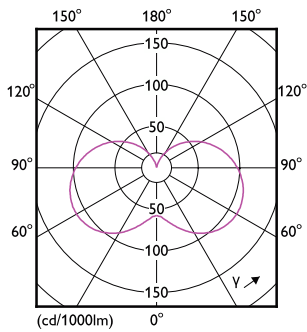

## Maatschets

Product	D	C
CorePro candle ND 2.8-25W E14 827 B35 FR	35 mm	106 mm

## Fotometrische gegevens

Light Distribution Diagram - CorePro candle ND 2.8-25W E14 827 B35 FR

Spectral Power Distribution Colour - CorePro candle ND 2.8-25W E14 827 B35 FR