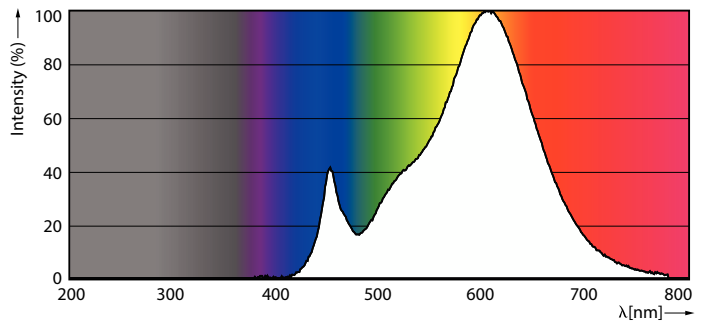

Spectral Power Distribution Colour - CorePro candle ND 2.8-25W E14 827 B35 FR