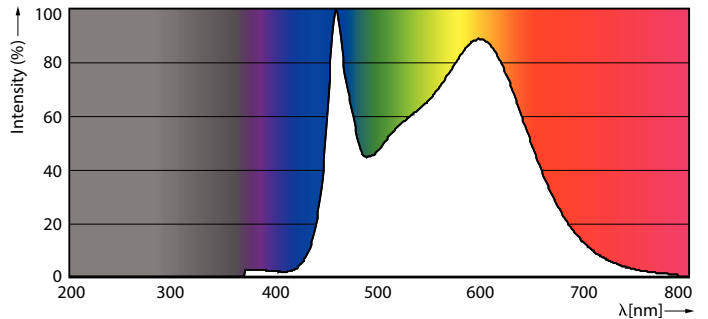

CorePro LED kaars- en kogellampen - Glas

Dimbaarheid en regelsystemen

Dimbaar	Nee

Eigenschappen behuizing en afmetingen

Lampafwerking	Mat
Lampvorm	B35 [B 35 mm]

Keurmerken en classificaties

Energie-efficiëntielabel	E
Energieverbruik kWh/1.000 uur	7 kWh
EPREL-registratienummer	387444
CE-markering	Ja
EU RoHS-conform	Ja

Productgegevens

Full EOC	871951434752600
Productnaam voor bestelling	CorePro LEDCandleND6.5-60WB35 E14 840FRG
Bestelcode	34752600
Lokale code	34752600
Numerator - Aantal per pak	1
Numerator - Dozen per buitendoos	10
Materiaalnummer (12NC)	929002028392
Volledige productnaam	CorePro LEDCandleND6.5-60WB35 E14 840FRG
EAN/UPC - Case	8719514347533

Maatschets

Product	D	C
CorePro LEDCandleND6.5-60WB35 E14 840FRG	35 mm	97 mm

Fotometrische gegevens

General uniform lighting - CorePro LEDCandleND6.5-60WB35 E14 840FRG

Spectral Power Distribution Colour - CorePro LEDCandleND6.5-60WB35 E14 840FRG