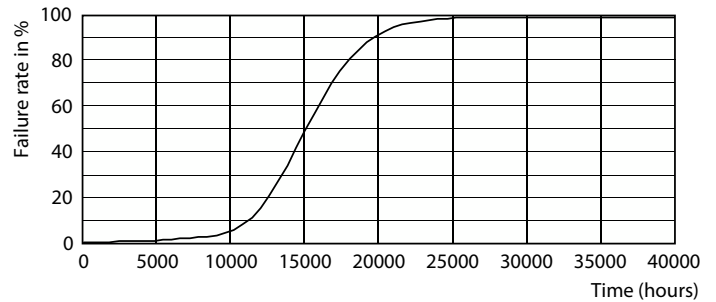

Life Expectancy Diagram - CorePro LEDCandleND6.5-60WB35 E14 840FRG