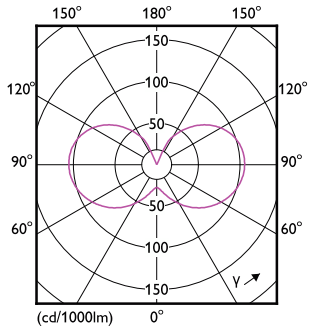

CorePro LED kaars- en kogellampen - Glas

Fotometrische gegevens

Light Distribution Diagram - CorePro LEDCandleND6.5-60WB35 E14 840FRG