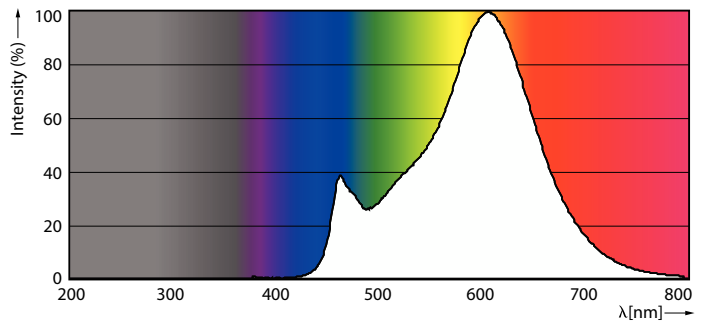

Product gegevens

Algemene informatie		Stroboscoopeffectwaarde (SVM)	
Lamptype	LED		0,9
Meetreferentie van lichtstroom	Sphere	Bedrijfs- en elektrische gegevens	
Schakelcyclus	20.000	Ingangsfrequentie	50 to 60 Hz
Nominale levensduur	15.000 hr	Ingangsfrequentie	50 tot 60 Hz
Lampvoet	E14 [E14]	Energieverbruik	6,5 W
Gegevens lichttechniek		Lampstroom (nom.)	50 mA
Kleurcode	827 [CCT of 2700K]	Overeenkomstig vermogen	60 W
Lichtstroom	806 lm	Opstarttijd (nom.)	0,5 s
Kleuraanduiding	Warmwit (WW)	Opwarmtijd tot 60% licht	0,5 s
Gecorreleerde kleurtemperatuur (nom)	2700 K	Arbeidsfactor	0,55
Lichtrendement (nominaal)	124,00 lm/W	Spanning (nom.)	220-240 V
Kleurconsistentie	<6	Operationele temperatuur	
Kleurweergave-index (CRI)	80	T-behuizing maximaal (nom.)	55 °C
LLMF bij einde nominale levensduur (nom.)	70 %		
Flikkerwaarde (PstLM)	1		

Energie-efficiëntielabel	E
Energieverbruik kWh/1.000 uur	7 kWh
EPREL-registratienummer	387443
CE-markering	Ja
EU RoHS-conform	Ja

Productgegevens

Full EOC	871951434750200
Productnaam voor bestelling	CorePro LEDCandleND6.5-60W B35 E14827FRG
Bestelcode	34750200
Lokale code	34750200
Numerator - Aantal per pak	1
Numerator - Dozen per buitendoos	10
Materiaalnummer (12NC)	929002028292
Volledige productnaam	CorePro LEDCandleND6.5-60W B35 E14827FRG
EAN/UPC - Case	8719514347519

Maatschets

Product	D	C
CorePro LEDCandleND6.5-60W B35 E14827FRG	35 mm	97 mm

Fotometrische gegevens

General uniform lighting - CorePro LEDCandleND6.5-60W B35 E14827FRG

Spectral Power Distribution Colour - CorePro LEDCandleND6.5-60W B35 E14827FRG