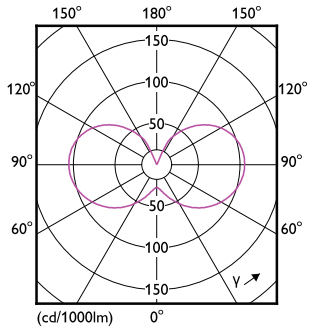

CorePro LED kaars- en kogellampen - Glas

Fotometrische gegevens

Light Distribution Diagram - CorePro LEDCandleND6.5-60W B35 E14827FRG