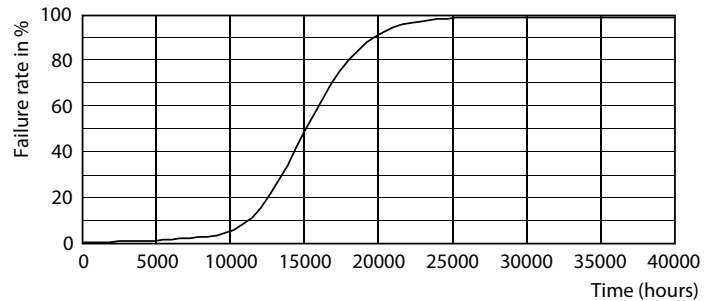

Product gegevens

Algemene informatie		Stroboscoopeffectwaarde (SVM)	
Lamptype	LED		0,9
Meetreferentie van lichtstroom	Sphere	Bedrijfs- en elektrische gegevens	
Schakelcyclus	20.000	Ingangsfrequentie	50 to 60 Hz
Nominale levensduur	15.000 hr	Ingangsfrequentie	50 tot 60 Hz
Lampvoet	E14 [E14]	Energieverbruik	6,5 W
Gegevens lichttechniek		Lampstroom (nom.)	50 mA
Kleurcode	827 [CCT of 2700K]	Overeenkomstig vermogen	60 W
Lichtstroom	806 lm	Opstarttijd (nom.)	0,5 s
Kleuraanduiding	Warmwit (WW)	Opwarmtijd tot 60% licht	0,5 s
Gecorreleerde kleurtemperatuur (nom)	2700 K	Arbeidsfactor	0,55
Lichtrendement (nominaal)	124,00 lm/W	Spanning (nom.)	220-240 V
Kleurconsistentie	<6	Operationele temperatuur	
Kleurweergave-index (CRI)	80	T-behuizing maximaal (nom.)	55 °C
LLMF bij einde nominale levensduur (nom.)	70 %		
Flikkerwaarde (PstLM)	1		

Energie-efficiëntielabel	E
Energieverbruik kWh/1.000 uur	7 kWh
EPREL-registratienummer	387443
CE-markering	Ja
EU RoHS-conform	Ja

Productgegevens

Full EOC	871951434750200
Productnaam voor bestelling	CorePro LEDCandleND6.5-60W B35 E14827FRG
Bestelcode	34750200
Lokale code	34750200
Numerator - Aantal per pak	1
Numerator - Dozen per buitendoos	10
Materiaalnummer (12NC)	929002028292
Volledige productnaam	CorePro LEDCandleND6.5-60W B35 E14827FRG
EAN/UPC - Case	8719514347519

CorePro LED kaars- en kogellampen - Glas

Fotometrische gegevens

Light Distribution Diagram - CorePro LEDCandleND6.5-60W B35 E14827FRG

Levensduur

Lumen Maintenance Diagram - CorePro LEDCandleND6.5-60W B35 E14827FRG