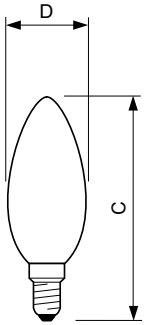

Product gegevens

Algemene informatie		Stroboscoopeffectwaarde (SVM)	
Lamptype	LED		0,9
Meetreferentie van lichtstroom	Sphere	Bedrijfs- en elektrische gegevens	
Schakelcyclus	20.000	Ingangsfrequentie	50 to 60 Hz
Nominale levensduur	15.000 hr	Ingangsfrequentie	50 tot 60 Hz
Lampvoet	E14 [E14]	Energieverbruik	6,5 W
Gegevens lichttechniek		Lampstroom (nom.)	50 mA
Kleurcode	827 [CCT of 2700K]	Overeenkomstig vermogen	60 W
Lichtstroom	806 lm	Opstarttijd (nom.)	0,5 s
Kleuraanduiding	Warmwit (WW)	Opwarmtijd tot 60% licht	0,5 s
Gecorreleerde kleurtemperatuur (nom)	2700 K	Arbeidsfactor	0,55
Lichtrendement (nominaal)	124,00 lm/W	Spanning (nom.)	220-240 V
Kleurconsistentie	<6	Operationele temperatuur	
Kleurweergave-index (CRI)	80	T-behuizing maximaal (nom.)	55 °C
LLMF bij einde nominale levensduur (nom.)	70 %		
Flikkerwaarde (PstLM)	1		

CorePro LED kaars- en kogellampen - Glas

Dimbaarheid en regelsystemen

Dimbaar	Nee
---------	-----

Eigenschappen behuizing en afmetingen

Lampafwerking	Mat
Lampvorm	B35 [B 35 mm]

Keurmerken en classificaties

Maatschets

Product	D	C
CorePro LEDCandleND6.5-60W B35 E14827FRG	35 mm	97 mm

Fotometrische gegevens

General uniform lighting - CorePro LEDCandleND6.5-60W B35 E14827FRG

Spectral Power Distribution Colour - CorePro LEDCandleND6.5-60W B35 E14827FRG