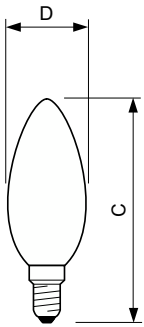

CorePro LED kaars- en kogellampen - Glas

Dimbaarheid en regelsystemen

Dimbaar	Nee

Eigenschappen behuizing en afmetingen

Lampafwerking	Mat
Lampvorm	B35 [B 35 mm]

Keurmerken en classificaties

Energie-efficiëntielabel	E
Energieverbruik kWh/1.000 uur	3 kWh
EPREL-registratienummer	387381
CE-markering	Ja
EU RoHS-conform	Ja

Productgegevens

Full EOC	871951434679600
Productnaam voor bestelling	CorePro LEDCandle ND 2.2-25W B35 E14 FRG
Bestelcode	34679600
Lokale code	34679600
Numerator - Aantal per pak	1
Numerator - Dozen per buitendoos	10
Materiaalnummer (12NC)	929001345292
Volledige productnaam	CorePro LEDCandle ND 2.2-25W B35 E14 FRG
EAN/UPC - Case	8719514346802

Maatschets

Product	D	C
CorePro LEDCandle ND 2.2-25W B35 E14 FRG	35 mm	97 mm