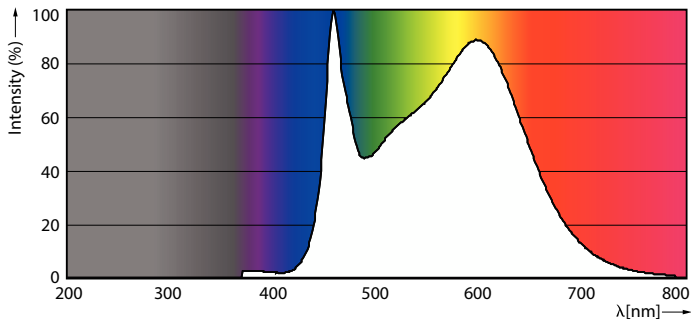

CorePro LED kaars- en kogellampen - Glas

Fotometrische gegevens

Spectral Power Distribution Colour - CorePro LEDCandleND6.5-60W B35 E14840CLG

Levensduur