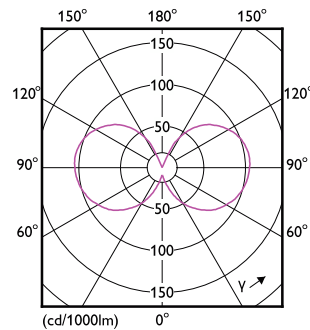

Product gegevens

Algemene informatie	
Lamptype	LED
Meetreferentie van lichtstroom	Sphere
Schakelcyclus	20.000
Nominale levensduur	15.000 hr
Lampvoet	E14 [E14]

Gegevens lichttechniek	
Kleurcode	840 [CCT of 4000K]
Lichtstroom	806 lm
Kleuraanduiding	Koelwit (CW)
Geccorreleerde kleurtemperatuur (nom)	4000 K
Lichtrendement (nominaal)	124,00 lm/W
Kleurconsistentie	<6
Kleurweergave-index (CRI)	80
LLMF bij einde nominale levensduur (nom.)	70 %
Flikkerwaarde (PstLM)	1

Keurmerken en classificaties

Energie-efficiëntielabel	E
Energieverbruik kWh/1.000 uur	7 kWh
EPREL-registratienummer	387442
CE-markering	Ja
EU RoHS-conform	Ja

Productgegevens

Full EOC	871951434748900
Productnaam voor bestelling	CorePro LEDCandleND6.5-60W B35 E14840CLG
Bestelcode	34748900
Lokale code	34748900
Numerator - Aantal per pak	1
Numerator - Dozen per buitendoos	10
Materiaalnummer (12NC)	929002028192
Volledige productnaam	CorePro LEDCandleND6.5-60W B35 E14840CLG
EAN/UPC - Case	8719514347496

Maatschets

Product	D	C
CorePro LEDCandleND6.5-60W B35 E14840CLG	35 mm	97 mm

Fotometrische gegevens

General uniform lighting - CorePro LEDCandleND6.5-60W B35 E14840CLG

Light Distribution Diagram - CorePro LEDCandleND6.5-60W B35 E14840CLG