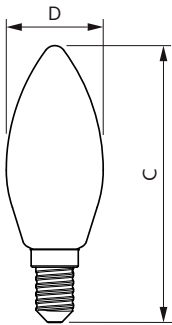

Product gegevens

Algemene informatie	
Lamptype	LED
Meetreferentie van lichtstroom	Sphere
Schakelcyclus	20.000
Nominale levensduur	15.000 hr
Lampvoet	E14 [E14]

Gegevens lichttechniek	
Kleurcode	840 [CCT of 4000K]
Lichtstroom	806 lm
Kleuraanduiding	Koelwit (CW)
Geccorreleerde kleurtemperatuur (nom)	4000 K
Lichtrendement (nominaal)	124,00 lm/W
Kleurconsistentie	<6
Kleurweergave-index (CRI)	80
LLMF bij einde nominale levensduur (nom.)	70 %
Flikkerwaarde (PstLM)	1

Operationele temperatuur	
T-behuizing maximaal (nom.)	55 °C

CorePro LED kaars- en kogellampen - Glas

Dimbaarheid en regelsystemen

Dimbaar	Nee
---------	-----

Eigenschappen behuizing en afmetingen

Lampafwerking	Helder
Lampvorm	B35 [B 35 mm]

Maatschets

Product	D	C
CorePro LEDCandleND6.5-60W B35 E14840CLG	35 mm	97 mm

Fotometrische gegevens

General uniform lighting - CorePro LEDCandleND6.5-60W B35 E14840CLG

Light Distribution Diagram - CorePro LEDCandleND6.5-60W B35 E14840CLG