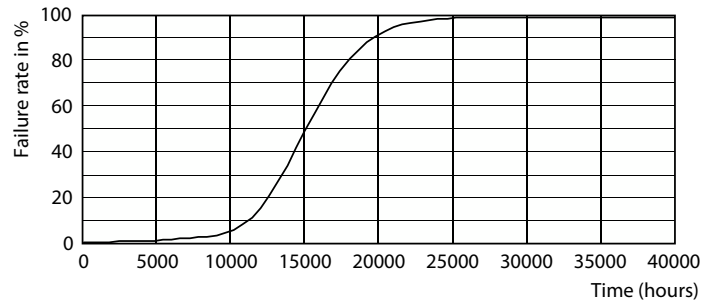

Lumen Maintenance Diagram - CorePro LEDCandleND6.5-60W B35 E14840CLG

Life Expectancy Diagram - CorePro LEDCandleND6.5-60W B35 E14840CLG