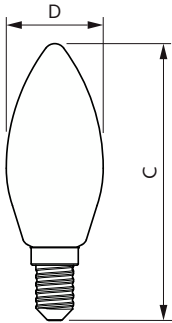

Product gegevens

Algemene informatie		Stroboscoopeffectwaarde (SVM)	
Lamptype	LED		0,9
Meetreferentie van lichtstroom	Sphere	Bedrijfs- en elektrische gegevens	
Schakelcyclus	20.000	Ingangsfrequentie	50 to 60 Hz
Nominale levensduur	15.000 hr	Ingangsfrequentie	50 tot 60 Hz
Lampvoet	E14 [E14]	Energieverbruik	6,5 W
Gegevens lichttechniek		Lampstroom (nom.)	50 mA
Kleurcode	827 [CCT of 2700K]	Overeenkomstig vermogen	60 W
Lichtstroom	806 lm	Opstarttijd (nom.)	0,5 s
Kleuraanduiding	Warmwit (WW)	Opwarmtijd tot 60% licht	0,5 s
Gecorreleerde kleurtemperatuur (nom)	2700 K	Arbeidsfactor	0,55
Lichtrendement (nominiaal)	124,00 lm/W	Spanning (nom.)	220-240 V
Kleurconsistentie	<6	Operationele temperatuur	
Kleurweergave-index (CRI)	80	T-behuizing maximaal (nom.)	55 °C
LLMF bij einde nominale levensduur (nom.)	70 %		
Flikkerwaarde (PstLM)	1		

CorePro LED kaars- en kogellampen - Glas

Dimbaarheid en regelsystemen

Dimbaar	Nee
---------	-----

Eigenschappen behuizing en afmetingen

Lampafwerking	Helder
Lampvorm	B35 [B 35 mm]

Keurmerken en classificaties

Maatschets

Product	D	C
CorePro LEDCandle ND6.5-60W B35E14827CLG	35 mm	97 mm

Fotometrische gegevens

Light Distribution Diagram - CorePro LEDCandle ND6.5-60W B35E14827CLG

Spectral Power Distribution Colour - CorePro LEDCandle ND6.5-60W B35E14827CLG