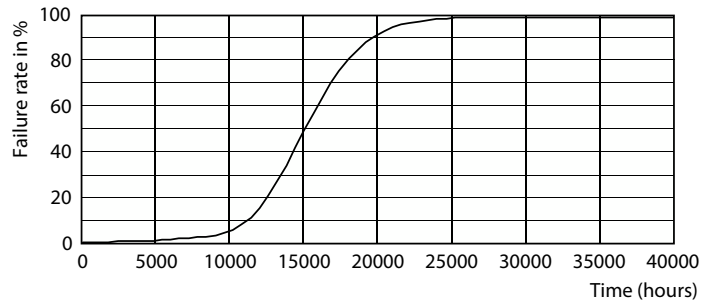

Life Expectancy Diagram - CorePro LEDCandle ND6.5-60W B35E14827CLG