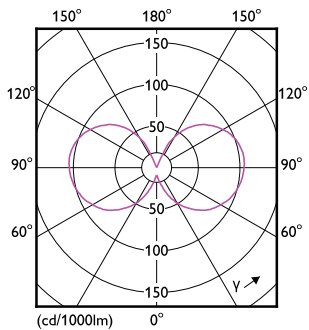

Product gegevens

Algemene informatie		Stroboscoopeffectwaarde (SVM)	
Lamptype	LED		0,9
Meetreferentie van lichtstroom	Sphere	Bedrijfs- en elektrische gegevens	
Schakelcyclus	20.000	Ingangsfrequentie	50 to 60 Hz
Nominale levensduur	15.000 hr	Ingangsfrequentie	50 tot 60 Hz
Lampvoet	E14 [E14]	Energieverbruik	6,5 W
Gegevens lichttechniek		Lampstroom (nom.)	50 mA
Kleurcode	827 [CCT of 2700K]	Overeenkomstig vermogen	60 W
Lichtstroom	806 lm	Opstarttijd (nom.)	0,5 s
Kleuraanduiding	Warmwit (WW)	Opwarmtijd tot 60% licht	0,5 s
Gecorreleerde kleurtemperatuur (nom)	2700 K	Arbeidsfactor	0,55
Lichtrendement (nominiaal)	124,00 lm/W	Spanning (nom.)	220-240 V
Kleurconsistentie	<6	Operationele temperatuur	
Kleurweergave-index (CRI)	80	T-behuizing maximaal (nom.)	55 °C
LLMF bij einde nominale levensduur (nom.)	70 %		
Flikkerwaarde (PstLM)	1		

Energie-efficiëntielabel	E
Energieverbruik kWh/1.000 uur	7 kWh
EPREL-registratienummer	387441
CE-markering	Ja
EU RoHS-conform	Ja

Productgegevens

Full EOC	871951434746500
Productnaam voor bestelling	CorePro LEDCandle ND6.5-60W B35E14827CLG
Bestelcode	34746500
Lokale code	34746500
Numerator - Aantal per pak	1
Numerator - Dozen per buitendoos	10
Materiaalnummer (12NC)	929002028092
Volledige productnaam	CorePro LEDCandle ND6.5-60W B35E14827CLG
EAN/UPC - Case	8719514347472

Maatschets

Product	D	C
CorePro LEDCandle ND6.5-60W B35E14827CLG	35 mm	97 mm

Fotometrische gegevens

Light Distribution Diagram - CorePro LEDCandle ND6.5-60W B35E14827CLG

Spectral Power Distribution Colour - CorePro LEDCandle ND6.5-60W B35E14827CLG