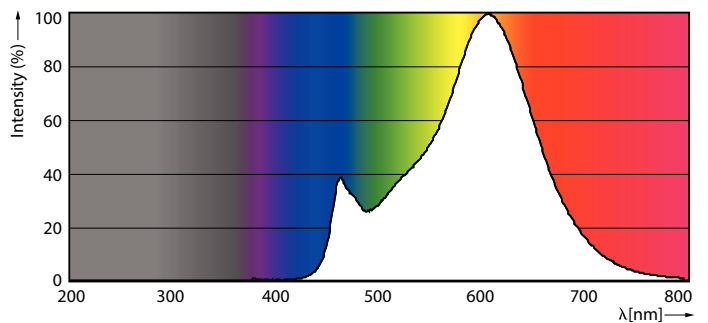

Product gegevens

Algemene informatie		Stroboscoopeffectwaarde (SVM)	
Lamptype	LED		0,9
Meetreferentie van lichtstroom	Sphere	Bedrijfs- en elektrische gegevens	
Schakelcyclus	20.000	Ingangsfrequentie	50 to 60 Hz
Nominale levensduur	15.000 hr	Ingangsfrequentie	50 tot 60 Hz
Lampvoet	E14 [E14]	Energieverbruik	6,5 W
Gegevens lichttechniek		Lampstroom (nom.)	50 mA
Kleurcode	827 [CCT of 2700K]	Overeenkomstig vermogen	60 W
Lichtstroom	806 lm	Opstarttijd (nom.)	0,5 s
Kleuraanduiding	Warmwit (WW)	Opwarmtijd tot 60% licht	0,5 s
Gecorreleerde kleurtemperatuur (nom)	2700 K	Arbeidsfactor	0,55
Lichtrendement (nominiaal)	124,00 lm/W	Spanning (nom.)	220-240 V
Kleurconsistentie	<6	Operationele temperatuur	
Kleurweergave-index (CRI)	80	T-behuizing maximaal (nom.)	55 °C
LLMF bij einde nominale levensduur (nom.)	70 %		
Flikkerwaarde (PstLM)	1		

Energie-efficiëntielabel	E
Energieverbruik kWh/1.000 uur	7 kWh
EPREL-registratienummer	387441
CE-markering	Ja
EU RoHS-conform	Ja

Productgegevens

Full EOC	871951434746500
Productnaam voor bestelling	CorePro LEDCandle ND6.5-60W B35E14827CLG
Bestelcode	34746500
Lokale code	34746500
Numerator - Aantal per pak	1
Numerator - Dozen per buitendoos	10
Materiaalnummer (12NC)	929002028092
Volledige productnaam	CorePro LEDCandle ND6.5-60W B35E14827CLG
EAN/UPC - Case	8719514347472

Maatschets

Product	D	C
CorePro LEDCandle ND6.5-60W B35E14827CLG	35 mm	97 mm

Fotometrische gegevens

Light Distribution Diagram - CorePro LEDCandle ND6.5-60W B35E14827CLG

Spectral Power Distribution Colour - CorePro LEDCandle ND6.5-60W B35E14827CLG