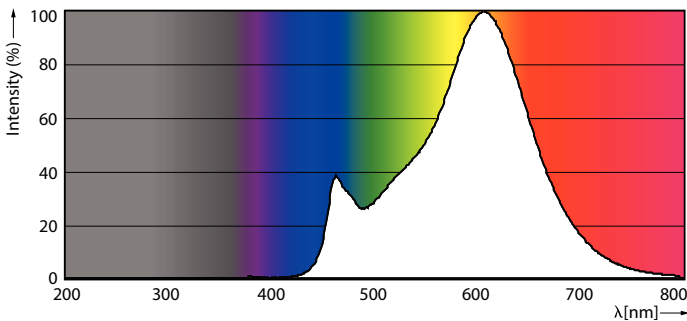

Fotometrische gegevens

Spectral Power Distribution Colour - CorePro LEDCandleND4.3-40W E14 827B35CLG