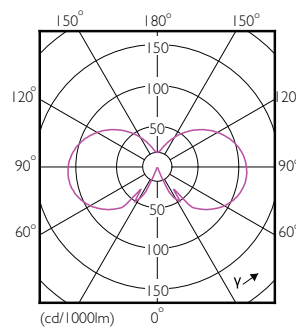

Maatschets

Product	D	C
CorePro LEDCandleND4.3-40W E14 827B35CLG	35 mm	97 mm

Fotometrische gegevens

Spectral Power Distribution Colour - CorePro LEDCandleND4.3-40W E14 827B35CLG

Light Distribution Diagram - CorePro LEDCandleND4.3-40W E14 827B35CLG