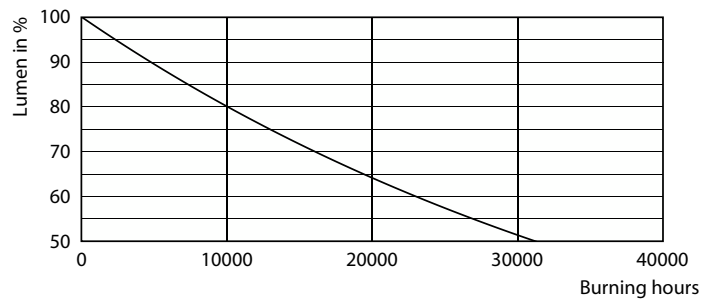

Life Expectancy Diagram - CorePro LEDCandleND4.3-40W E14 827B35CLG

Lumen Maintenance Diagram - CorePro LEDCandleND4.3-40W E14 827B35CLG