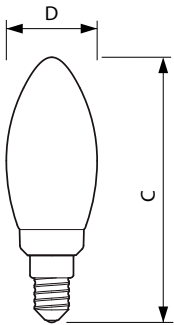

Operationele temperatuur	
T-behuizing maximaal (nom.)	45 °C

CorePro LED kaars- en kogellampen - Glas

Dimbaarheid en regelsystemen

Dimbaar	Nee
---------	-----

Eigenschappen behuizing en afmetingen

Lampafwerking	Helder
Lampvorm	B35 [B 35 mm]

Maatschets

Product	D	C
CorePro LEDCandleND4.3-40W E14 827B35CLG	35 mm	97 mm

Fotometrische gegevens

Spectral Power Distribution Colour - CorePro LEDCandleND4.3-40W E14 827B35CLG

Light Distribution Diagram - CorePro LEDCandleND4.3-40W E14 827B35CLG