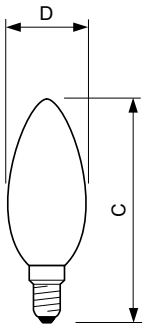

CorePro LED kaars- en kogellampen - Glas

Dimbaarheid en regelsystemen

Dimbaar	Nee

Eigenschappen behuizing en afmetingen

Lampafwerking	Helder
Lampvorm	B35 [B 35 mm]

Keurmerken en classificaties

Energie-efficiëntielabel	E
Energieverbruik kWh/1.000 uur	3 kWh
EPREL-registratienummer	387415
EyeComfort	Ja

Productgegevens

Full EOC	871951434734200

Productnaam voor bestelling	CorePro LEDCandleND2.2-25W E14 840B35CLG
Bestelcode	34734200
Lokale code	34734200
Numerator - Aantal per pak	1
Numerator - Dozen per buitendoos	10
Materiaalnummer (12NC)	929002023792
Volledige productnaam	CorePro LEDCandleND2.2-25W E14 840B35CLG
EAN/UPC - Case	8719514347359

Maatschets

Product	D	C
CorePro LEDCandleND2.2-25W E14 840B35CLG	35 mm	97 mm