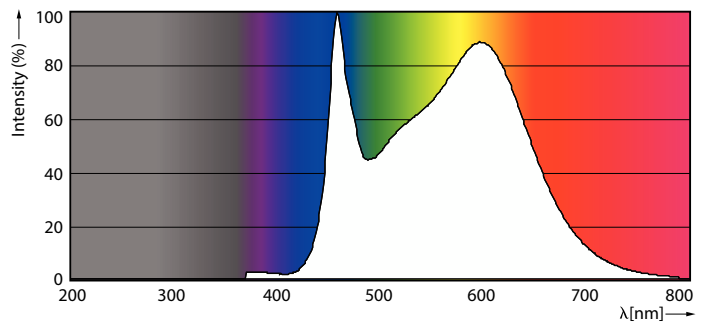

CorePro LED kaars- en kogellampen - Glas

Dimbaarheid en regelsystemen

Dimbaar	Nee

Eigenschappen behuizing en afmetingen

Lampafwerking	Helder
Lampvorm	B35 [B 35 mm]

Keurmerken en classificaties

Energie-efficiëntielabel	E
Energieverbruik kWh/1.000 uur	3 kWh
EPREL-registratienummer	387415
EyeComfort	Ja

Productgegevens

Full EOC	871951434734200

Productnaam voor bestelling	CorePro LEDCandleND2.2-25W E14 840B35CLG
Bestelcode	34734200
Lokale code	34734200
Numerator - Aantal per pak	1
Numerator - Dozen per buitendoos	10
Materiaalnummer (12NC)	929002023792
Volledige productnaam	CorePro LEDCandleND2.2-25W E14 840B35CLG
EAN/UPC - Case	8719514347359

Maatschets

Product	D	C
CorePro LEDCandleND2.2-25W E14 840B35CLG	35 mm	97 mm

Fotometrische gegevens

Accent Lighting Spots - CorePro LEDCandleND2.2-25W E14 840B35CLG

Spectral Power Distribution Colour - CorePro LEDCandleND2.2-25W E14 840B35CLG