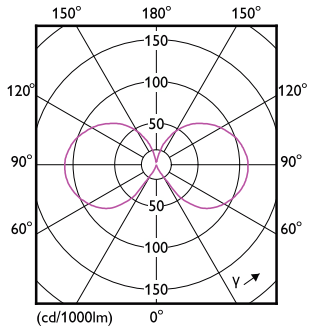

CorePro LED kaars- en kogellampen - Glas

Fotometrische gegevens

Light Distribution Diagram - CorePro LEDCandleND2.2-25W E14 840B35CLG