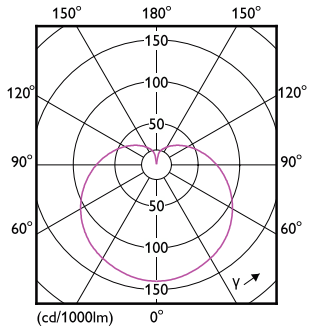

CorePro LED kaars- en kogellampen - Plastic

Fotometrische gegevens

Light Distribution Diagram - CorePro lustre ND 7-60W E14 865 P48 FR