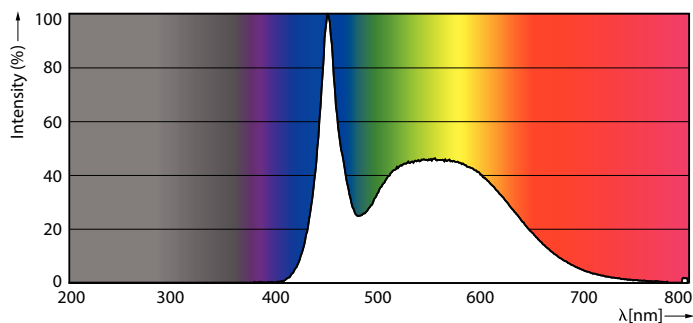

General uniform lighting - CorePro lustre ND 7-60W E14 865 P48 FR

Spectral Power Distribution Colour - CorePro lustre ND 7-60W E14 865 P48 FR