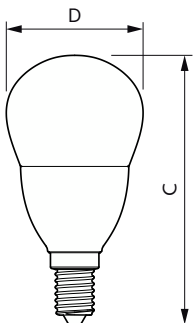

Product gegevens

Algemene informatie		Flikkerwaarde (PstLM)		1
Lamptype	LED	Stroboscoopeffectwaarde (SVM)		0,4
Meetreferentie van lichtstroom	Sphere	Bedrijfs- en elektrische gegevens		
Schakelcyclus	50.000	Ingangsfrequentie	50 tot 60 Hz	
Nominale levensduur	15.000 hr	Ingangsfrequentie	50 tot 60 Hz	
Lampvoet	E14 [E14]	Energieverbruik	7 W	
Gegevens lichttechniek		Lampstroom (nom.)	59 mA	
Kleurcode	865 [CCT of 6500K]	Overeenkomstig vermogen	60 W	
Lichtstroom	806 lm	Opstarttijd (nom.)	0,5 s	
Kleuraanduiding	Koel daglicht	Opwarmtijd tot 60% licht	0,5 s	
Gecorreleerde kleurtemperatuur (nom)	6500 K	Arbeidsfactor	0,51	
Lichtrendement (nominaal)	115,00 lm/W	Spanning (nom.)	220-240 V	
Kleurconsistentie	<6			
Kleurweergave-index (CRI)	80			
LLMF bij einde nominale levensduur (nom.)	70 %			

CorePro LED kaars- en kogellampen - Plastic

Operationele temperatuur	
T-behuizing maximaal (nom.)	87 °C
Dimbaarheid en regelsystemen	
Dimbaar	Nee
Eigenschappen behuizing en afmetingen	
Lampafwerking	Mat
Lampvorm	P48 [P 48 mm]
Keurmerken en classificaties	
Energie-efficiëntielabel	E
Energieverbruik kWh/1.000 uur	7 kWh
EPREL-registratienummer	453217
CE-markering	Ja

Maatschets

Product	D	C
CorePro lustre ND 7-60W E14 865 P48 FR	35 mm	106 mm

Fotometrische gegevens

General uniform lighting - CorePro lustre ND 7-60W E14 865 P48 FR

Spectral Power Distribution Colour - CorePro lustre ND 7-60W E14 865 P48 FR