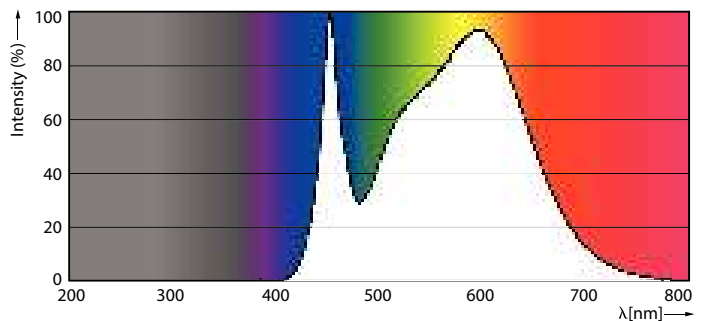

General uniform lighting - CorePro lustre ND 7-60W E14 840 P48 FR

Spectral Power Distribution Colour - CorePro lustre ND 7-60W E14 840 P48 FR