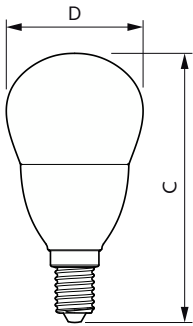

Volledige productnaam CorePro lustre ND 7-60W E14 840 P48 FR

EAN/UPC - Case 8719514313095

Maatschets

Product	D	C
CorePro lustre ND 7-60W E14 840 P48 FR	48 mm	95 mm

Fotometrische gegevens

General uniform lighting - CorePro lustre ND 7-60W E14 840 P48 FR