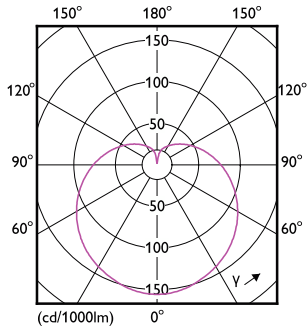

CorePro LED kaars- en kogellampen - Plastic

Fotometrische gegevens

Light Distribution Diagram - CorePro lustre ND 7-60W E27 840 P48 FR