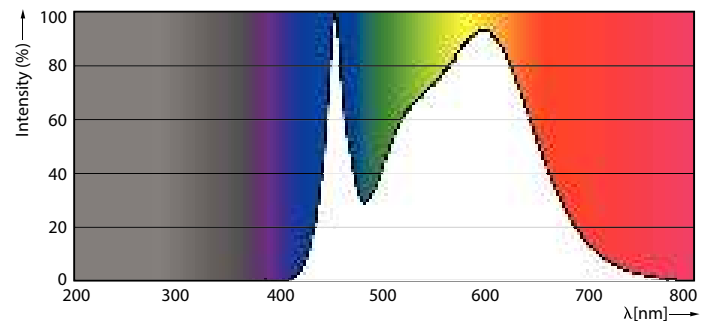

General uniform lighting - CorePro lustre ND 7-60W E27 840 P48 FR

Spectral Power Distribution Colour - CorePro lustre ND 7-60W E27 840 P48 FR