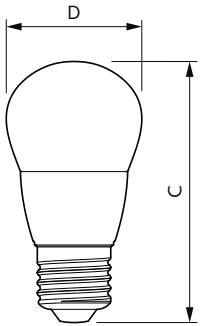

Product gegevens

Algemene informatie		Flikkerwaarde (PstLM)		1
Lamp type	LED	Stroboscoopeffectwaarde (SVM)		0,4
Meetreferentie van lichtstroom	Sphere	Bedrijfs- en elektrische gegevens		
Schakelcyclus	50.000	Ingangsfrequentie	50 to 60 Hz	
Nominale levensduur	15.000 hr	Ingangsfrequentie	50 tot 60 Hz	
Lampvoet	E27 [E27]	Energieverbruik	7 W	
Gegevens lichttechniek		Lampstroom (nom.)	59 mA	
Kleurcode	840 [CCT of 4000K]	Overeenkomstig vermogen	60 W	
Lichtstroom	806 lm	Opstarttijd (nom.)	0,5 s	
Kleuraanduiding	Koelwit (CW)	Opwarmtijd tot 60% licht	0,5 s	
Gecorreleerde kleurtemperatuur (nom)	4000 K	Arbeidsfactor	0,51	
Lichtrendement (nominaal)	115,00 lm/W	Spanning (nom.)	220-240 V	
Kleurconsistentie	<6			
Kleurweergave-index (CRI)	80			
LLMF bij einde nominale levensduur (nom.)	70 %			

CorePro LED kaars- en kogellampen - Plastic

Operationele temperatuur	
T-behuizing maximaal (nom.)	83 °C
Dimbaarheid en regelsystemen	
Dimbaar	Nee
Eigenschappen behuizing en afmetingen	
Lampafwerking	Mat
Lampvorm	P48 [P 48 mm]
Keurmerken en classificaties	
Energie-efficiëntielabel	E
Energieverbruik kWh/1.000 uur	7 kWh
EPREL-registratienummer	453215
CE-markering	Ja

Maatschets

Product	D	C
CorePro lustre ND 7-60W E27 840 P48 FR	48 mm	95 mm

Fotometrische gegevens

General uniform lighting - CorePro lustre ND 7-60W E27 840 P48 FR

Spectral Power Distribution Colour - CorePro lustre ND 7-60W E27 840 P48 FR