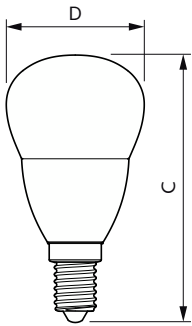

CorePro LED kaars- en kogellampen - Plastic

Operationele temperatuur	
T-behuizing maximaal (nom.)	81 °C
Dimbaarheid en regelsystemen	
Dimbaar	Nee
Eigenschappen behuizing en afmetingen	
Lampafwerking	Mat
Lampvorm	P45 [P 45 mm]
Keurmerken en classificaties	
Energie-efficiëntielabel	F
Energieverbruik kWh/1.000 uur	5 kWh
EPREL-registratienummer	453205
CE-markering	Ja

EU RoHS-conform	Ja
Productgegevens	
Full EOC	871951431272200
Productnaam voor bestelling	CorePro lustre ND 5-40W E14 865 P45 FR
Bestelcode	31272200
Lokale code	31272200
Numerator - Aantal per pak	1
Numerator - Dozen per buitendoos	10
Materiaalnummer (12NC)	929002970402
Volledige productnaam	CorePro lustre ND 5-40W E14 865 P45 FR
EAN/UPC - Case	8719514312739

Maatschets

Product	D	C
CorePro lustre ND 5-40W E14 865 P45 FR	45 mm	88 mm

Fotometrische gegevens