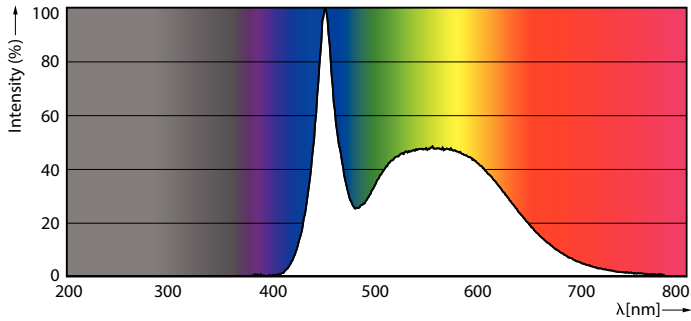

CorePro LED kaars- en kogellampen - Plastic

Fotometrische gegevens

Spectral Power Distribution Colour - CorePro lustre ND 5-40W E14 865 P45 FR