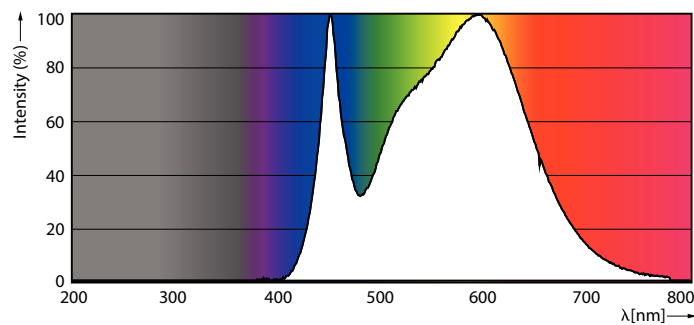

Fotometrische gegevens

Spectral Power Distribution Colour - CorePro lustre ND 5-40W E14 840 P45 FR