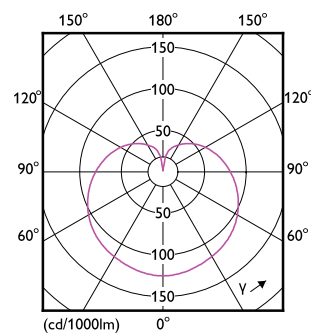

Light Distribution Diagram - CorePro lustre ND 5-40W E14 840 P45 FR