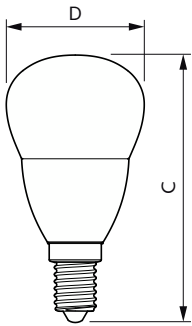

CorePro LED kaars- en kogellampen - Plastic

Operationele temperatuur	
T-behuizing maximaal (nom.)	81 °C
Dimbaarheid en regelsystemen	
Dimbaar	Nee
Eigenschappen behuizing en afmetingen	
Lampafwerking	Mat
Lampvorm	P45 [P 45 mm]
Keurmerken en classificaties	
Energie-efficiëntielabel	F
Energieverbruik kWh/1.000 uur	5 kWh
EPREL-registratienummer	453204
CE-markering	Ja

EU RoHS-conform	Ja
Productgegevens	
Full EOC	871951431268500
Productnaam voor bestelling	CorePro lustre ND 5-40W E14 840 P45 FR
Bestelcode	31268500
Lokale code	31268500
Numerator - Aantal per pak	1
Numerator - Dozen per buitendoos	10
Materiaalnummer (12NC)	929002970002
Volledige productnaam	CorePro lustre ND 5-40W E14 840 P45 FR
EAN/UPC - Case	8719514312692

Maatschets

Product	D	C
CorePro lustre ND 5-40W E14 840 P45 FR	45 mm	88 mm