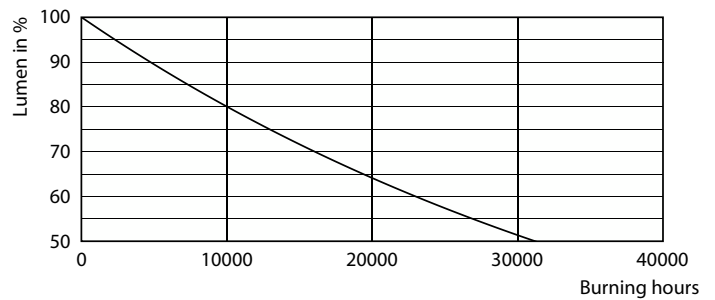

CorePro LED kaars- en kogellampen - Plastic

Fotometrische gegevens

General uniform lighting - CorePro lustre ND 5-40W E14 840 P45 FR

Levensduur

Life Expectancy Diagram - CorePro lustre ND 5-40W E14 840 P45 FR

Lumen Maintenance Diagram - CorePro lustre ND 5-40W E14 840 P45 FR