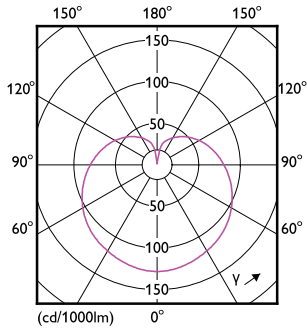

## Fotometrische gegevens

General Uniform Lighting - CorePro lustre ND 2.8-25W E14 840 P45 FR

Spectral Power Distribution Colour - CorePro lustre ND 2.8-25W E14 840 P45 FR

General uniform lighting - CorePro lustre ND 2.8-25W E14 840 P45 FR

## Fotometrische gegevens

Light Distribution Diagram - CorePro lustre ND 2.8-25W E14 840 P45 FR