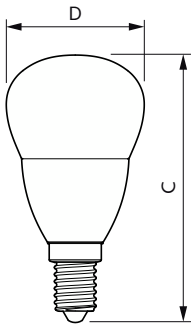

CorePro LED kaars- en kogellampen - Plastic

Operationele temperatuur	
T-behuizing maximaal (nom.)	63 °C
Dimbaarheid en regelsystemen	
Dimbaar	Nee
Eigenschappen behuizing en afmetingen	
Lampafwerking	Mat
Lampvorm	P45 [P 45 mm]
Keurmerken en classificaties	
Energie-efficiëntielabel	F
Energieverbruik kWh/1.000 uur	3 kWh
EPREL-registratienummer	453198
CE-markering	Ja

EU RoHS-conform	Ja
Productgegevens	
Full EOC	871951431248700
Productnaam voor bestelling	CorePro lustre ND 2.8-25W E14 840 P45 FR
Bestelcode	31248700
Lokale code	31248700
Numerator - Aantal per pak	1
Numerator - Dozen per buitendoos	10
Materiaalnummer (12NC)	929002967702
Volledige productnaam	CorePro lustre ND 2.8-25W E14 840 P45 FR
EAN/UPC - Case	8719514312494

Maatschets

Product	D	C
CorePro lustre ND 2.8-25W E14 840 P45 FR	45 mm	88 mm

Fotometrische gegevens