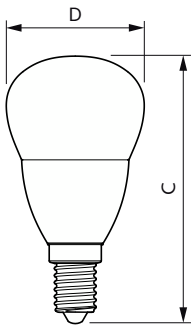

Maatschets

Product	D	C
CorePro lustre ND 2.8-25W E14 827 P45 FR	35 mm	106 mm

Fotometrische gegevens

Spectral Power Distribution Colour - CorePro lustre ND 2.8-25W E14 827 P45 FR

Light Distribution Diagram - CorePro lustre ND 2.8-25W E14 827 P45 FR