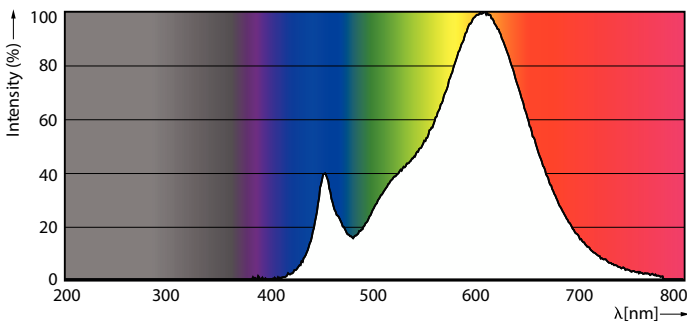

Fotometrische gegevens

Spectral Power Distribution Colour - CorePro lustre ND 2.8-25W E14 827 P45 FR