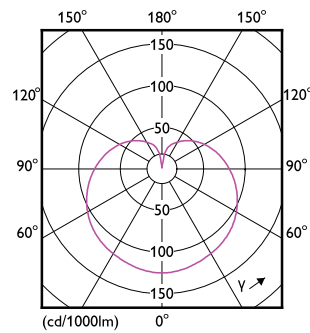

Product gegevens

Algemene informatie		Flikkerwaarde (PstLM)		1
Lampvoet	E14 [E14]	Stroboscoopeffectwaarde (SVM)	0,4	
Nominale levensduur	15.000 hr	Photobiological safety according to EN 62471 RG1		
Schakelcyclus	50.000	Bedrijfs- en elektrische gegevens		
Lamptype	LED	Ingangsfrequentie	50 to 60 Hz	
Meetreferentie van lichtstroom	Sphere	Ingangsfrequentie	50 tot 60 Hz	
Gegevens lichttechniek		Energieverbruik	2,8 W	
Kleurcode	827 [CCT of 2700K]	Lampstroom (nom.)	28 mA	
Lichtstroom	250 lm	Overeenkomstig vermogen	25 W	
Kleuraanduiding	Warmwit (WW)	Opstarttijd (nom.)	0,5 s	
Gecorreleerde kleurtemperatuur (nom)	2700 K	Opwarmtijd tot 60% licht	0,5 s	
Lichtrendement (gespec.) (nom.)	89,00 lm/W	Arbeidsfactor	0,41	
Kleurconsistentie	<6	Spanning (nom.)	220-240 V	
Kleurweergave-index (CRI)	80			
LLMF bij einde nominale levensduur (nom.)	70 %			

Maatschets

Product	D	C
CorePro lustre ND 2.8-25W E14 827 P45 FR	35 mm	106 mm

Fotometrische gegevens

Spectral Power Distribution Colour - CorePro lustre ND 2.8-25W E14 827 P45 FR

Light Distribution Diagram - CorePro lustre ND 2.8-25W E14 827 P45 FR