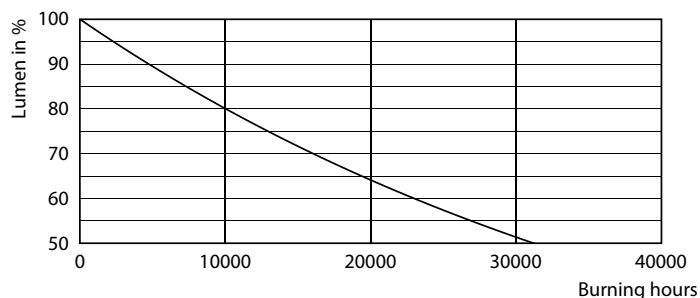

CorePro LED kaars- en kogellampen - Glas

Fotometrische gegevens

Light Distribution Diagram - CorePro LEDLusterND6.5-60W P45 E14840FRG

Levensduur

Lumen Maintenance Diagram - CorePro LEDLusterND6.5-60W P45 E14840FRG

Life Expectancy Diagram - CorePro LEDLusterND6.5-60W P45 E14840FRG