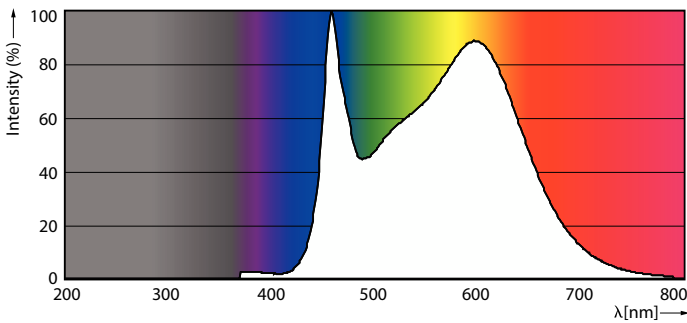

Fotometrische gegevens

Spectral Power Distribution Colour - CorePro LEDLusterND6.5-60W P45 E14840FRG

General uniform lighting - CorePro LEDLusterND6.5-60W P45 E14840FRG