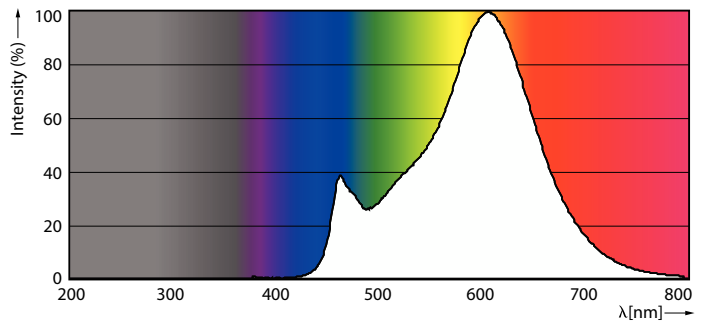

General uniform lighting - CorePro LEDLusterND6.5-60W P45 E14827FRG

Spectral Power Distribution Colour - CorePro LEDLusterND6.5-60W P45 E14827FRG