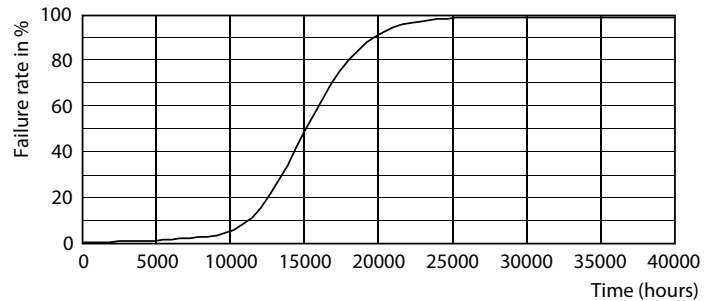

Life Expectancy Diagram - CorePro LEDLusterND6.5-60W P45 E14827FRG