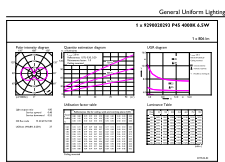

Fotometrische gegevens

General uniform lighting - CorePro LEDLusterND6.5-60W P45 E27840FRG

Spectral Power Distribution Colour - CorePro LEDLusterND6.5-60W P45 E27840FRG