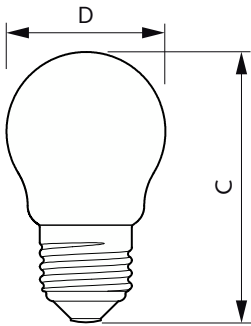

CorePro LED kaars- en kogellampen - Glas

Dimbaarheid en regelsystemen

Dimbaar	Nee

Eigenschappen behuizing en afmetingen

Lampafwerking	Mat
Lampvorm	P45 [P 45 mm]

Keurmerken en classificaties

Energie-efficiëntielabel	E
Energieverbruik kWh/1.000 uur	7 kWh
EPREL-registratienummer	387453
EyeComfort	Ja

Productgegevens

Full EOC	871951434770000

Productnaam voor bestelling	CorePro LEDLusterND6.5-60W P45 E27840FRG
Bestelcode	34770000
Lokale code	34770000
Numerator - Aantal per pak	1
Numerator - Dozen per buitendoos	10
Materiaalnummer (12NC)	929002029392
Volledige productnaam	CorePro LEDLusterND6.5-60W P45 E27840FRG
EAN/UPC - Case	8719514347717

Maatschets

Product	D	C
CorePro LEDLusterND6.5-60W P45 E27840FRG	45 mm	78 mm