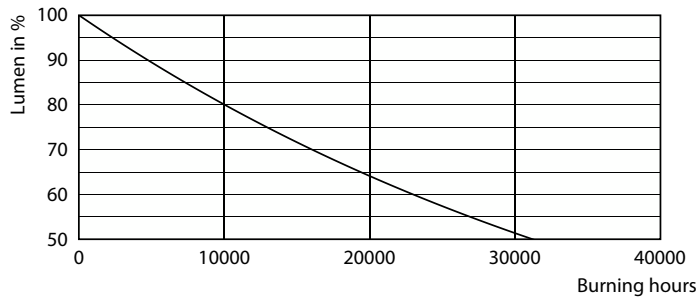

Levensduur

Lumen Maintenance Diagram - CorePro LEDLusterND6.5-60W P45 E27840FRG