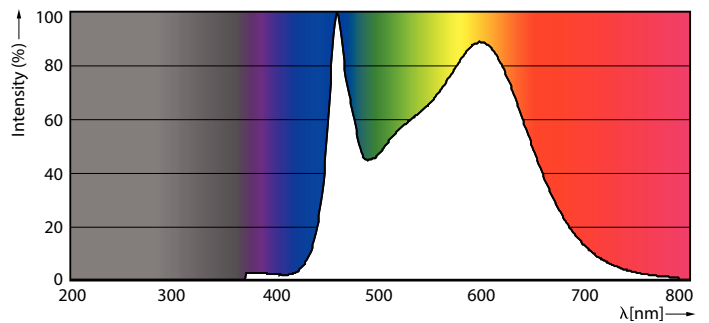

General uniform lighting - CorePro LEDLusterND6.5-60W P45 E27840FRG

Spectral Power Distribution Colour - CorePro LEDLusterND6.5-60W P45 E27840FRG