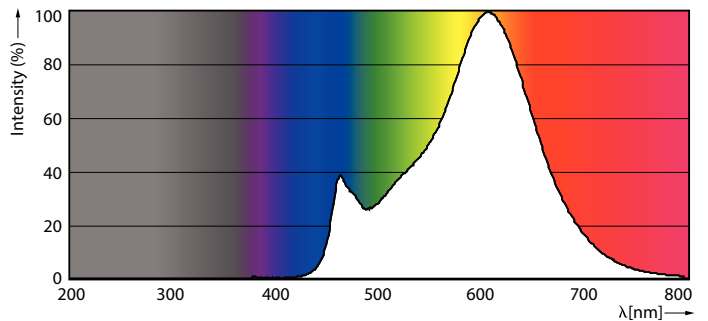

General uniform lighting - CorePro LEDLusterND6.5-60W P45 E27827FRG

Spectral Power Distribution Colour - CorePro LEDLusterND6.5-60W P45 E27827FRG