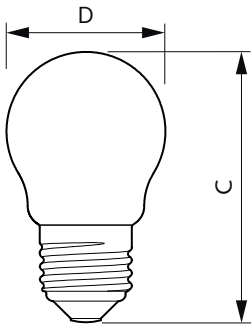

Operationele temperatuur	
T-behuizing maximaal (nom.)	55 °C

CorePro LED kaars- en kogellampen - Glas

Dimbaarheid en regelsystemen

Dimbaar	Nee
---------	-----

Eigenschappen behuizing en afmetingen

Lampafwerking	Mat
Lampvorm	P45 [P 45 mm]

Maatschets

Product	D	C
CorePro LEDLusterND6.5-60W P45 E27827FRG	45 mm	78 mm

Fotometrische gegevens

General uniform lighting - CorePro LEDLusterND6.5-60W P45 E27827FRG

Spectral Power Distribution Colour - CorePro LEDLusterND6.5-60W P45 E27827FRG