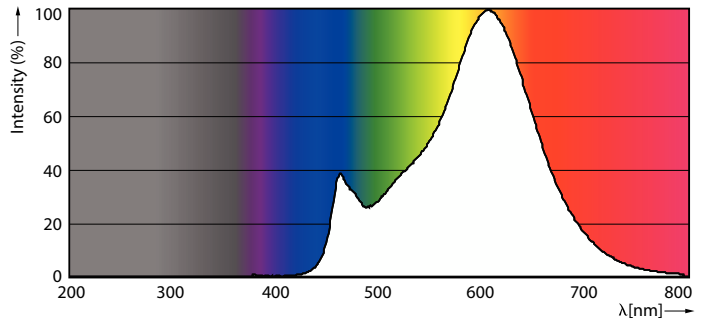

Light Distribution Diagram - CorePro LEDLusterND6.5-60W P45 E14827CLG

Spectral Power Distribution Colour - CorePro LEDLusterND6.5-60W P45 E14827CLG