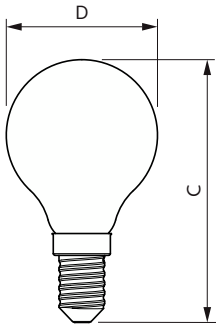

CorePro LED kaars- en kogellampen - Glas

Dimbaarheid en regelsystemen

Dimbaar	Nee

Eigenschappen behuizing en afmetingen

Lampafwerking	Helder
Lampvorm	P45 [P 45 mm]

Keurmerken en classificaties

Energie-efficiëntielabel	E
Energieverbruik kWh/1.000 uur	7 kWh
EPREL-registratienummer	387446
CE-markering	Ja
EU RoHS-conform	Ja

Productgegevens

Full EOC	871951434756400
Productnaam voor bestelling	CorePro LEDLusterND6.5-60W P45 E14827CLG
Bestelcode	34756400
Lokale code	34756400
Numerator - Aantal per pak	1
Numerator - Dozen per buitendoos	10
Materiaalnummer (12NC)	929002028592
Volledige productnaam	CorePro LEDLusterND6.5-60W P45 E14827CLG
EAN/UPC - Case	8719514347571

Maatschets

Product	D	C
CorePro LEDLusterND6.5-60W P45 E14827CLG	45 mm	80 mm

Fotometrische gegevens