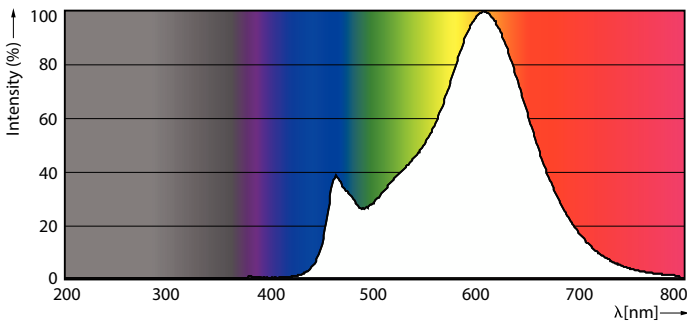

Fotometrische gegevens

Spectral Power Distribution Colour - CorePro LEDLusterND4.3-40W E14 827P45CLG