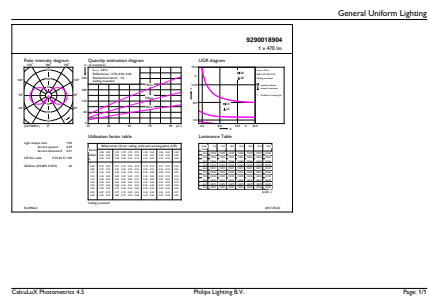

Maatschets

Product	D	C
CorePro LEDLusterND4.3-40W E14 827P45CLG	45 mm	82 mm

Fotometrische gegevens

Spectral Power Distribution Colour - CorePro LEDLusterND4.3-40W E14 827P45CLG

General uniform lighting - CorePro LEDLusterND4.3-40W E14 827P45CLG