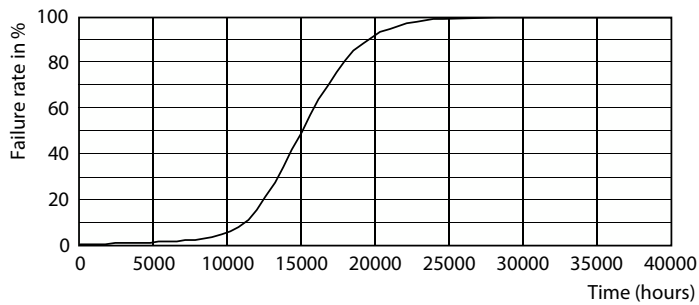

CorePro LED kaars- en kogellampen - Glas

Fotometrische gegevens

Light Distribution Diagram - CorePro LEDLusterND4.3-40W E14 827P45CLG

Levensduur

Life Expectancy Diagram - CorePro LEDLusterND4.3-40W E14 827P45CLG

Lumen Maintenance Diagram - CorePro LEDLusterND4.3-40W E14 827P45CLG