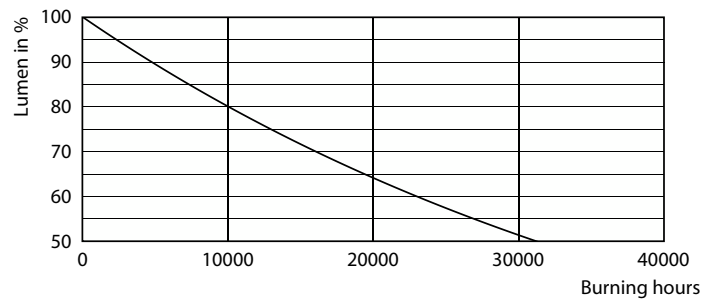

CorePro LED kaars- en kogellampen - Glas

Fotometrische gegevens

Light Distribution Diagram - CorePro LEDLusterND4.3-40W E14 827P45CLG

Levensduur

Life Expectancy Diagram - CorePro LEDLusterND4.3-40W E14 827P45CLG

Lumen Maintenance Diagram - CorePro LEDLusterND4.3-40W E14 827P45CLG