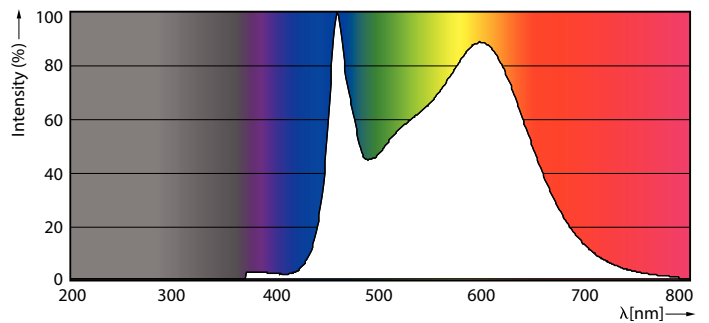

Accent Lighting Spots - CorePro LEDLusterND4.3-40W E14 840P45CLG

Spectral Power Distribution Colour - CorePro LEDLusterND4.3-40W E14 840P45CLG