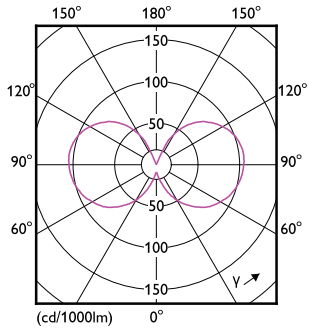

CorePro LED kaars- en kogellampen - Glas

Fotometrische gegevens

Light Distribution Diagram - CorePro LEDLusterND4.3-40W E14 840P45CLG