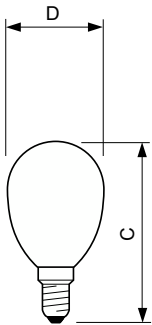

CorePro LED kaars- en kogellampen - Glas

Dimbaarheid en regelsystemen

Dimbaar	Nee

Eigenschappen behuizing en afmetingen

Lampafwerking	Helder
Lampvorm	P45 [P 45 mm]

Keurmerken en classificaties

Energie-efficiëntielabel	E
Energieverbruik kWh/1.000 uur	3 kWh
EPREL-registratienummer	387416
CE-markering	Ja
EU RoHS-conform	Ja

Productgegevens

Full EOC	871951434738000
Productnaam voor bestelling	CorePro LEDLusterND2.2-25W E14 840P45CLG
Bestelcode	34738000
Lokale code	34738000
Numerator - Aantal per pak	1
Numerator - Dozen per buitendoos	10
Materiaalnummer (12NC)	929002024092
Volledige productnaam	CorePro LEDLusterND2.2-25W E14 840P45CLG
EAN/UPC - Case	8719514347397

Maatschets

Product	D	C
CorePro LEDLusterND2.2-25W E14 840P45CLG	45 mm	80 mm