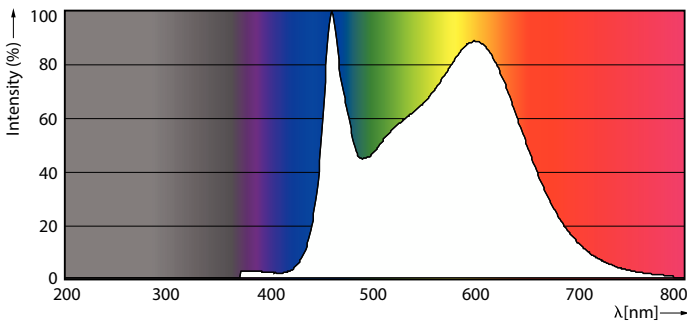

CorePro LED kaars- en kogellampen - Glas

Dimbaarheid en regelsystemen

Dimbaar	Nee

Eigenschappen behuizing en afmetingen

Lampafwerking	Helder
Lampvorm	P45 [P 45 mm]

Keurmerken en classificaties

Energie-efficiëntielabel	E
Energieverbruik kWh/1.000 uur	3 kWh
EPREL-registratienummer	387416
CE-markering	Ja
EU RoHS-conform	Ja

Productgegevens

Full EOC	871951434738000
Productnaam voor bestelling	CorePro LEDLusterND2.2-25W E14 840P45CLG
Bestelcode	34738000
Lokale code	34738000
Numerator - Aantal per pak	1
Numerator - Dozen per buitendoos	10
Materiaalnummer (12NC)	929002024092
Volledige productnaam	CorePro LEDLusterND2.2-25W E14 840P45CLG
EAN/UPC - Case	8719514347397

Maatschets

Product	D	C
CorePro LEDLusterND2.2-25W E14 840P45CLG	45 mm	80 mm

Fotometrische gegevens

Spectral Power Distribution Colour - CorePro LEDLusterND2.2-25W E14 840P45CLG