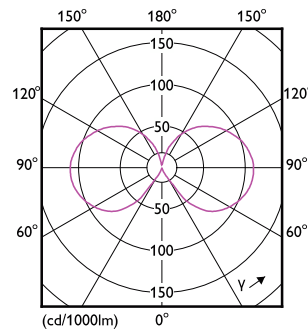

Light Distribution Diagram - CorePro LEDLusterND2.2-25W E14 840P45CLG