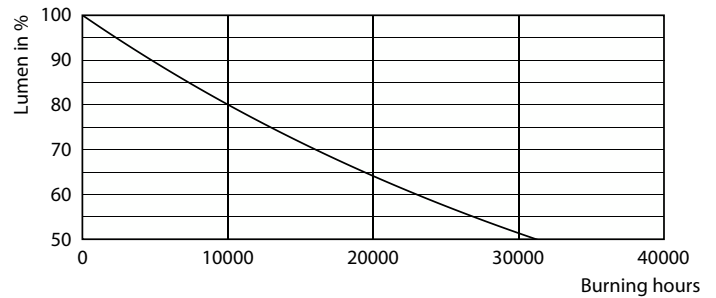

CorePro LED kaars- en kogellampen - Glas

Fotometrische gegevens

General uniform lighting - CorePro LEDLusterND2.2-25W E14 840P45CLG

Levensduur

Life Expectancy Diagram - CorePro LEDLusterND2.2-25W E14 840P45CLG

Lumen Maintenance Diagram - CorePro LEDLusterND2.2-25W E14 840P45CLG