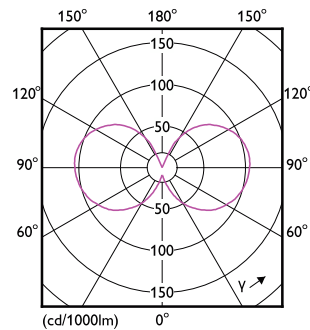

General uniform lighting - CorePro LEDLusterND6.5-60W P45 E27827CLG

Light Distribution Diagram - CorePro LEDLusterND6.5-60W P45 E27827CLG