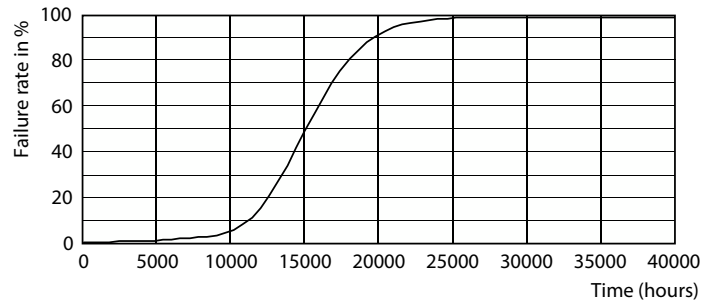

Life Expectancy Diagram - CorePro LEDLusterND6.5-60W P45 E27827CLG