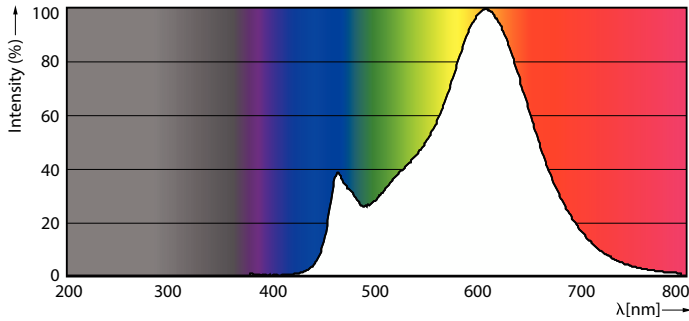

CorePro LED kaars- en kogellampen - Glas

Fotometrische gegevens

Spectral Power Distribution Colour - CorePro LEDLusterND6.5-60W P45 E27827CLG