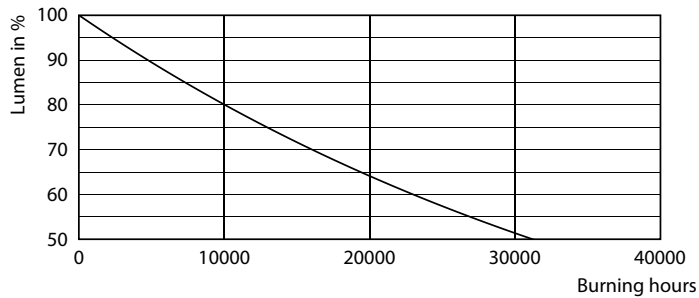

Levensduur

Lumen Maintenance Diagram - CorePro LEDLusterND6.5-60W P45 E27827CLG