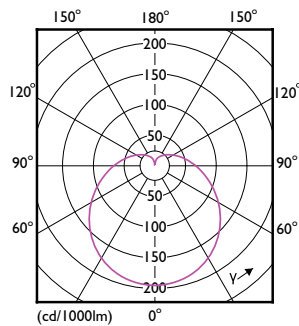

Product gegevens

Algemene informatie	
Lampvoet	E27 [E27]
CE-markering	Ja
EU RoHS-conform	Ja
Nominale levensduur	15.000 hr
Schakelcyclus	50.000
Lighting Technology	LED
Meetreferentie van lichtstroom	Sphere
Eisen aan armatuurontwerp	
Kleurcode	840 [CCT of 4000K]
Bundelhoek (nom.)	180 graden
Lichtstroom	806 lm
Kleuraanduiding	Koelwit (CW)
Gecorreleerde kleurtemperatuur (nom)	4000 K
Lichtrendement (nominaal)	100 lm/W
Kleurconsistentie	<6
Kleurweergave-index (CRI)	80

CorePro LEDbulb - Plastic

Lampmateriaal	Kunststof
Lampvorm	A60 [A 60 mm]
Goedkeuring en toepassing	
Energieverbruik kWh/1.000 uur	8 kWh
EPREL-registratienummer	397.612
Productgegevens	
Full EOC	872016916905000
Productnaam voor bestelling	CorePro LEDbulb ND 8-60W A60 E27 840

Maatschets

Product	D	C
CorePro LEDbulb ND 8-60W A60 E27 840	60 mm	108 mm

Fotometrische gegevens

Spectral Power Distribution Colour - CorePro LEDbulb ND 8-60W A60 E27 840

Light Distribution Diagram - CorePro LEDbulb ND 8-60W A60 E27 840