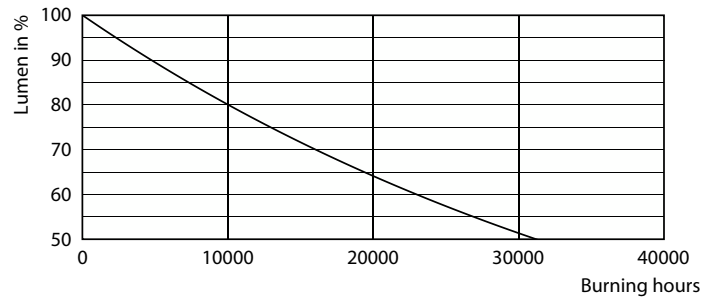

CorePro LEDbulb - Plastic

Levensduur

Life Expectancy Diagram - CorePro LEDbulb ND 8-60W A60 E27 840

Lumen Maintenance Diagram - CorePro LEDbulb ND 8-60W A60 E27 840