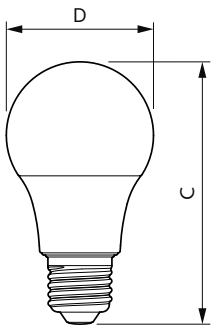

Product gegevens

Algemene informatie	
Lampvoet	E27 [E27]
CE-markering	Ja
EU RoHS-conform	Ja
Nominale levensduur	15.000 hr
Schakelcyclus	50.000
Lighting Technology	LED
Meetreferentie van lichtstroom	Sphere
Eisen aan armatuurontwerp	
Kleurcode	840 [CCT of 4000K]
Bundelhoek (nom.)	180 graden
Lichtstroom	806 lm
Kleuraanduiding	Koelwit (CW)
Gecorreleerde kleurtemperatuur (nom)	4000 K
Lichtrendement (nominaal)	100 lm/W
Kleurconsistentie	<6
Kleurweergave-index (CRI)	80

Maatschets

Product	D	C
CorePro LEDbulb ND 8-60W A60 E27 840	60 mm	108 mm

Fotometrische gegevens

Spectral Power Distribution Colour - CorePro LEDbulb ND 8-60W A60 E27 840

Light Distribution Diagram - CorePro LEDbulb ND 8-60W A60 E27 840