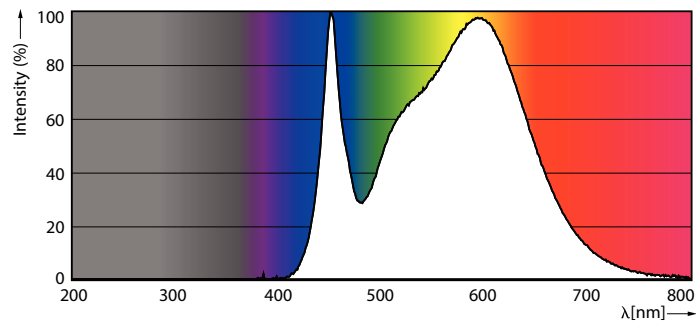

Fotometrische gegevens

Spectral Power Distribution Colour - CorePro LEDbulb ND 8-60W A60 E27 840